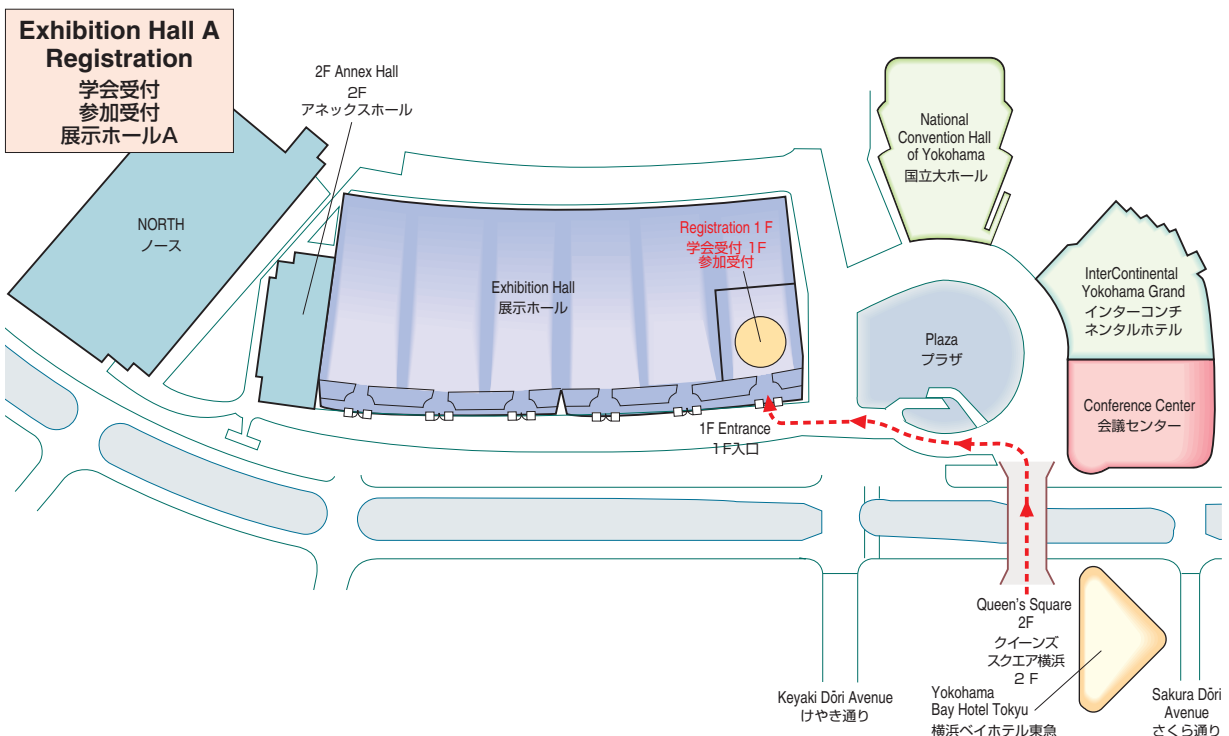

Access

Shibuya Sta. 渋谷駅	Tokyu Toyoko Line, 30 min. 【東急東横線【みなとみらい線 乗り入れ】約30分(特急)】	Minato Mirai Sta. みなとみらい駅	5 min. on foot. 【徒歩】約5分	PACIFICO YOKOHAMA パシフィコ横浜
Yokohama Sta. 横浜駅	Minato Mirai Line, 3 min. 【みなとみらい線】約3分			
17 min. by Bus from Bus stop 4 located at the 1st floor of Sogo Department Store, Yokohama St. Est. Ext. 【バス】約17分(東口そごう1階 市営・京急バス4のりば)				
10 min. by Taxi. Taxi Stand on B 2F of Porta, Yokohama St. Est. Ext. 【タクシー】約10分(東口ポルタ地下2階 タクシーのりば)				
12 min. on foot. 【徒歩】約12分				
Shin-yokohama Sta. 新横浜駅	JR Yokohama Line, 17 min. 【JR 横濱線】約17分 Yokohama Subway, 15 min. 【横浜市営地下鉄】約15分	Sakuragicho Sta. 桜木町駅	11 min. by Bus from Bus Stop 4. 【バス】約11分(市営バス4のりば) 5 min. by Taxi. 【タクシー】約5分	

※ Each time required shows approximately.
※ 上記所要時間は、おおよその目安です。

◀ - - - Walking Directions