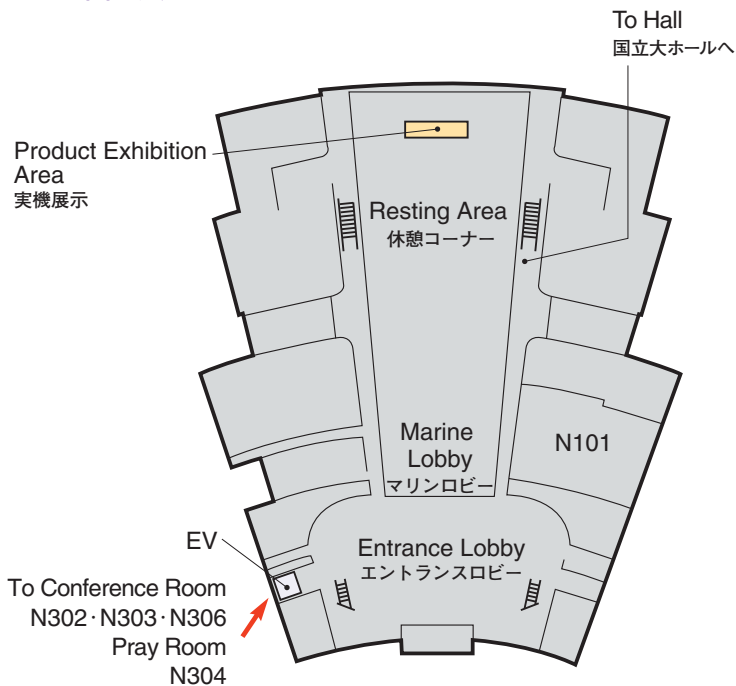

# Venue Map

<b>JRS</b> 日医放会場
<b>JSRT</b> 技術学会会場
<b>JSMP</b> 医学物理学学会会場
<b>Common</b> 合同会場

Information Center (Conference Center 2F) インフォメーションセンター	045-228-6378
JRS Committee (213) 日医放実行委員会室	045-228-6377
JSRT Committee (514) 技術学会実行委員会室	045-228-6381
JSMP Committee (425) 医学物理学学会実行委員会室	045-228-6380
ITEM Administration 工業会事務局	045-228-6568
JRC Administration (212) JRC 事務局	045-228-6376

**Conference Center 5F**  
会議センター 5F

**National Convention Hall 3F**  
国立大ホール 3F

**National Convention Hall 2F**  
国立大ホール 2F

**National Convention Hall 1F**  
国立大ホール 1F

# Venue Map