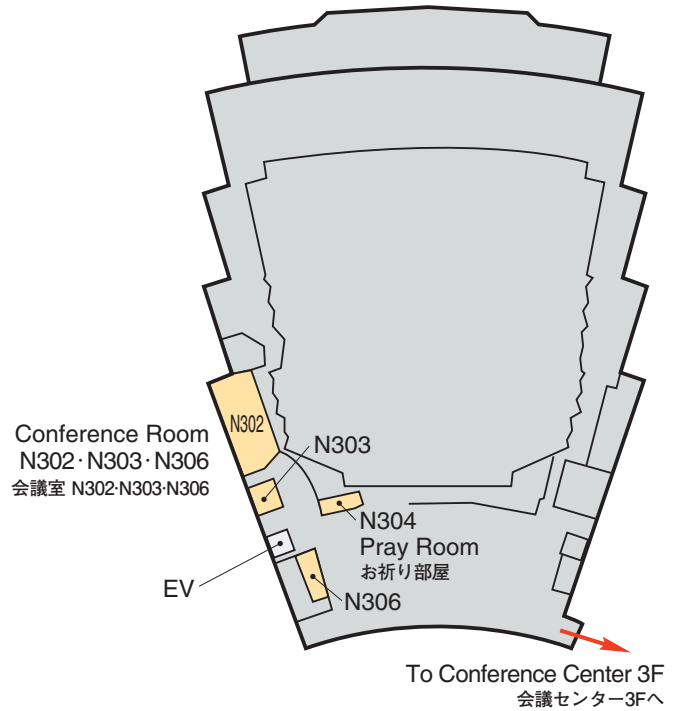

# Venue Map

<b>JRS</b> 日医放会場
<b>JSRT</b> 技術学会会場
<b>JSMP</b> 医学物理学学会会場
<b>Common</b> 合同会場

Information Center (Conference Center 2F) インフォメーションセンター	045-228-6378
JRS Committee (213) 日医放実行委員会室	045-228-6377
JSRT Committee (514) 技術学会実行委員会室	045-228-6381
JSMP Committee (425) 医学物理学学会実行委員会室	045-228-6380
ITEM Administration 工業会事務局	045-228-6568
JRC Administration (212) JRC 事務局	045-228-6376

**Conference Center 5F**  
会議センター 5F

**National Convention Hall 3F**  
国立大ホール 3F

**National Convention Hall 2F**  
国立大ホール 2F

**National Convention Hall 1F**  
国立大ホール 1F

# Venue Map