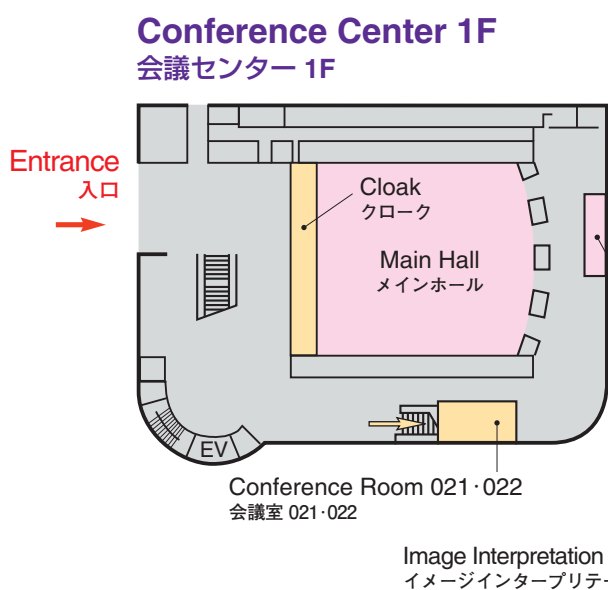

# Venue Map

<b>JRS</b> 日医放会場
<b>JSRT</b> 技術学会会場
<b>JSMP</b> 医学物理学学会会場
<b>Common</b> 合同会場

Information Center (Conference Center 2F) インフォメーションセンター	045-228-6378
JRS Committee (213) 日医放実行委員会室	045-228-6377
JSRT Committee (514) 技術学会実行委員会室	045-228-6381
JSMP Committee (425) 医学物理学学会実行委員会室	045-228-6380
ITEM Administration 工業会事務局	045-228-6568
JRC Administration (212) JRC 事務局	045-228-6376

**Conference Center 5F**  
会議センター 5F

**National Convention Hall 3F**  
国立大ホール 3F

**National Convention Hall 2F**  
国立大ホール 2F

**National Convention Hall 1F**  
国立大ホール 1F

# Venue Map