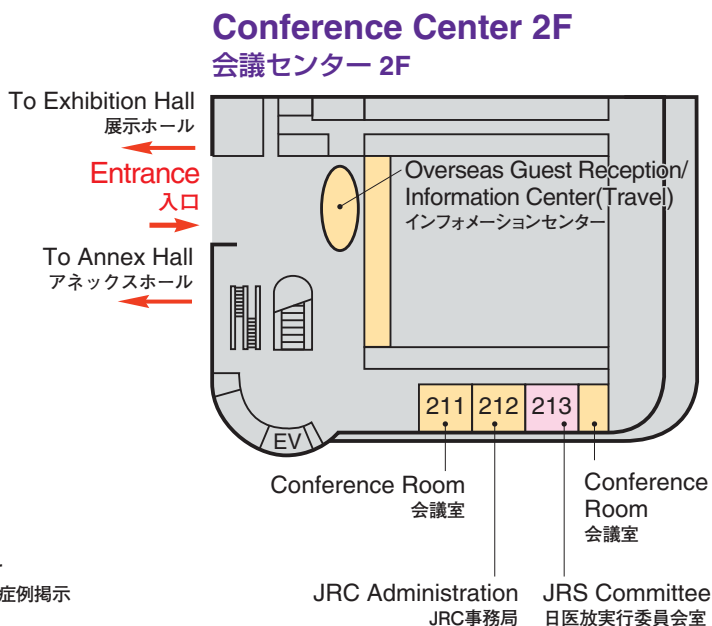

# Venue Map

<b>JRS</b> 日医放会場
<b>JSRT</b> 技術学会会場
<b>JSMP</b> 医学物理学学会会場
<b>Common</b> 合同会場

Information Center (Conference Center 2F) インフォメーションセンター	045-228-6378
JRS Committee (213) 日医放実行委員会室	045-228-6377
JSRT Committee (514) 技術学会実行委員会室	045-228-6381
JSMP Committee (425) 医学物理学学会実行委員会室	045-228-6380
ITEM Administration 工業会事務局	045-228-6568
JRC Administration (212) JRC 事務局	045-228-6376

**Conference Center 5F**  
会議センター 5F

**National Convention Hall 3F**  
国立大ホール 3F

**National Convention Hall 2F**  
国立大ホール 2F

**National Convention Hall 1F**  
国立大ホール 1F

# Venue Map