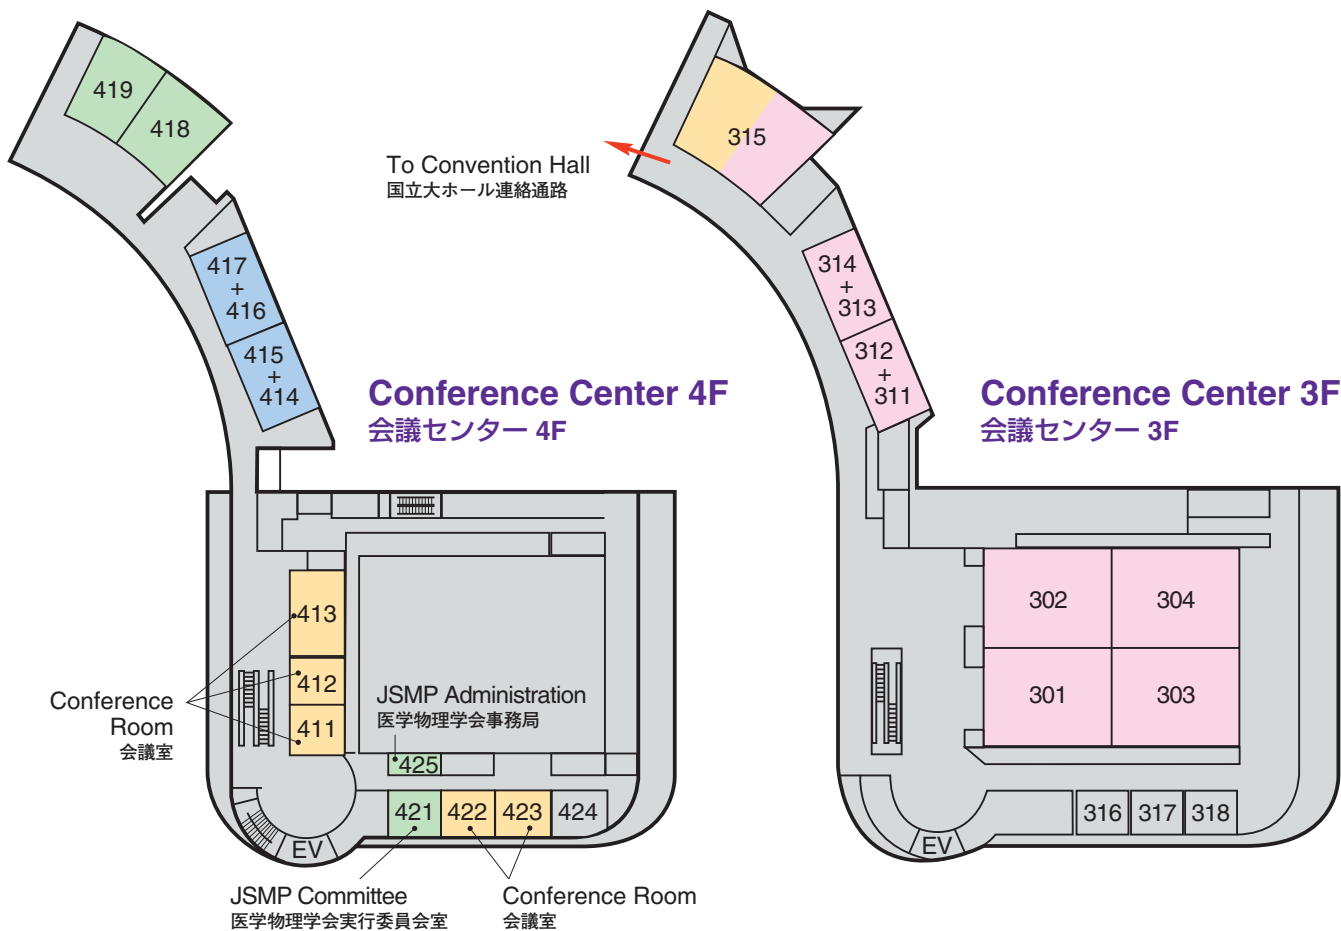

# Venue Map

<b>JRS</b> 日医放会場
<b>JSRT</b> 技術学会会場
<b>JSMP</b> 医学物理学学会会場
<b>Common</b> 合同会場

Information Center (Conference Center 2F) インフォメーションセンター	045-228-6378
JRS Committee (213) 日医放実行委員会室	045-228-6377
JSRT Committee (514) 技術学会実行委員会室	045-228-6381
JSMP Committee (425) 医学物理学学会実行委員会室	045-228-6380
ITEM Administration 工業会事務局	045-228-6568
JRC Administration (212) JRC 事務局	045-228-6376

**Conference Center 5F**  
会議センター 5F

**National Convention Hall 3F**  
国立大ホール 3F

**National Convention Hall 2F**  
国立大ホール 2F

**National Convention Hall 1F**  
国立大ホール 1F

# Venue Map