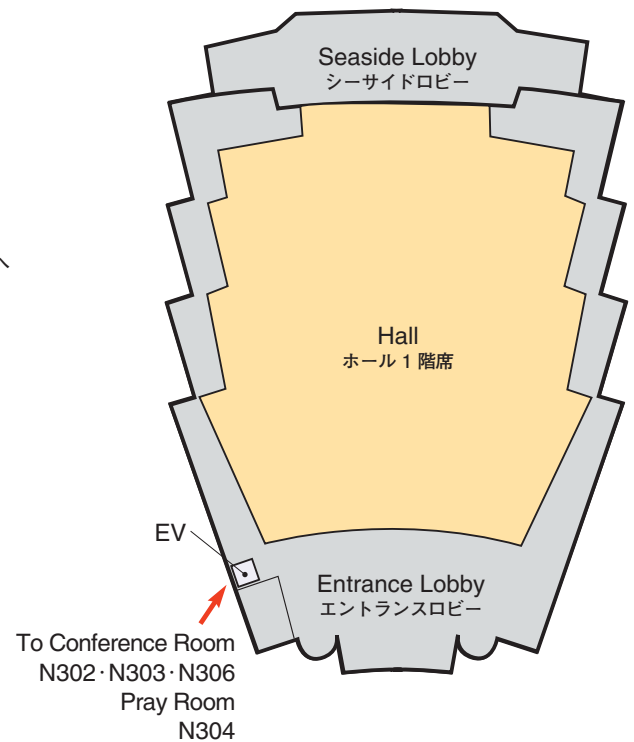

# Venue Map

<b>JRS</b> 日医放会場
<b>JSRT</b> 技術学会会場
<b>JSMP</b> 医学物理学学会会場
<b>Common</b> 合同会場

Information Center (Conference Center 2F) インフォメーションセンター	045-228-6378
JRS Committee (213) 日医放実行委員会室	045-228-6377
JSRT Committee (514) 技術学会実行委員会室	045-228-6381
JSMP Committee (425) 医学物理学学会実行委員会室	045-228-6380
ITEM Administration 工業会事務局	045-228-6568
JRC Administration (212) JRC 事務局	045-228-6376

**Conference Center 5F**  
会議センター 5F

**National Convention Hall 3F**  
国立大ホール 3F

**National Convention Hall 2F**  
国立大ホール 2F

**National Convention Hall 1F**  
国立大ホール 1F

# Venue Map