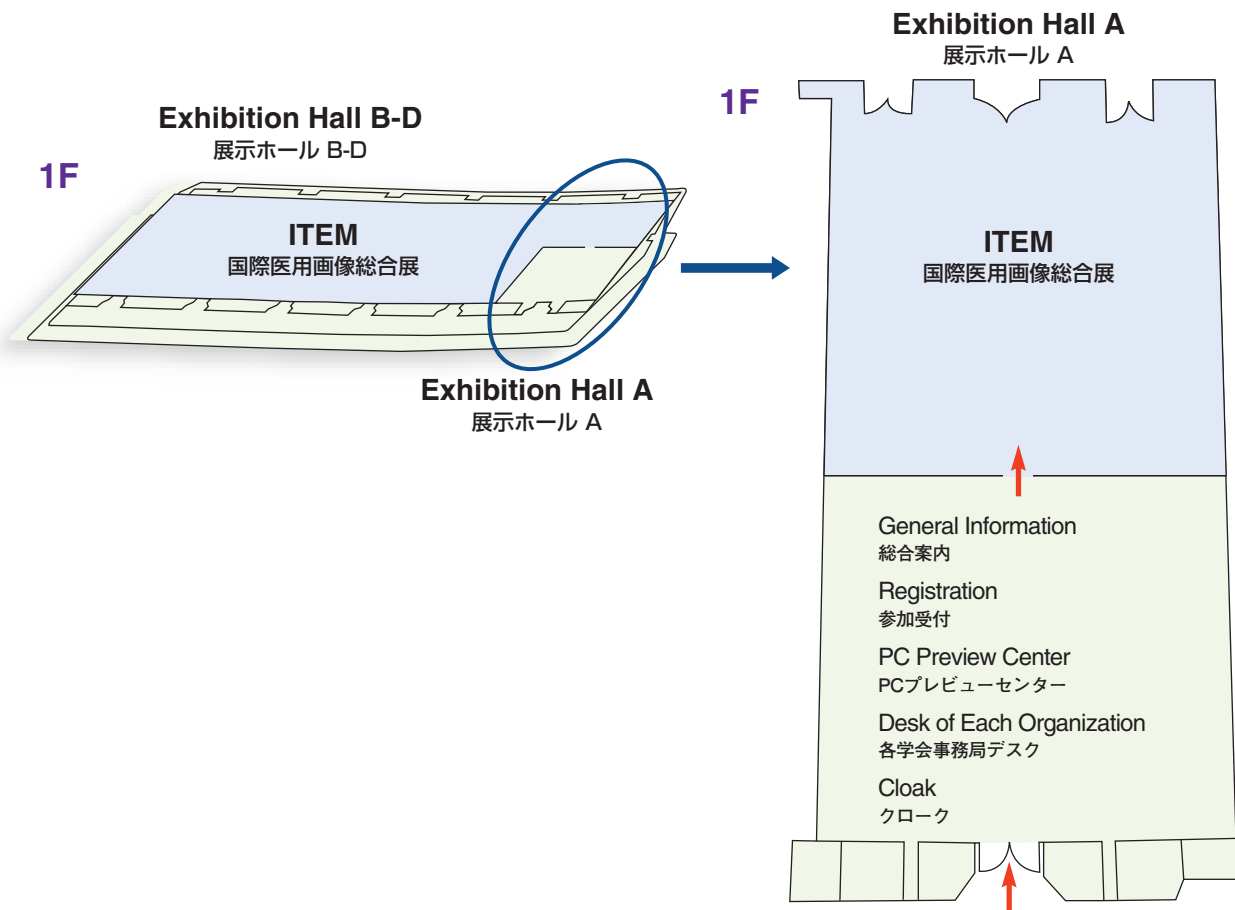

# Venue Map

<b>JRS</b> 日医放会場
<b>JSRT</b> 技術学会会場
<b>JSMP</b> 医学物理学学会会場
<b>Common</b> 合同会場

Information Center (Conference Center 2F) インフォメーションセンター	045-228-6378
JRS Committee (213) 日医放実行委員会室	045-228-6377
JSRT Committee (514) 技術学会実行委員会室	045-228-6381
JSMP Committee (425) 医学物理学学会実行委員会室	045-228-6380
ITEM Administration 工業会事務局	045-228-6568
JRC Administration (212) JRC 事務局	045-228-6376

**Conference Center 5F**  
会議センター 5F

**National Convention Hall 3F**  
国立大ホール 3F

**National Convention Hall 2F**  
国立大ホール 2F

**National Convention Hall 1F**  
国立大ホール 1F

# Venue Map