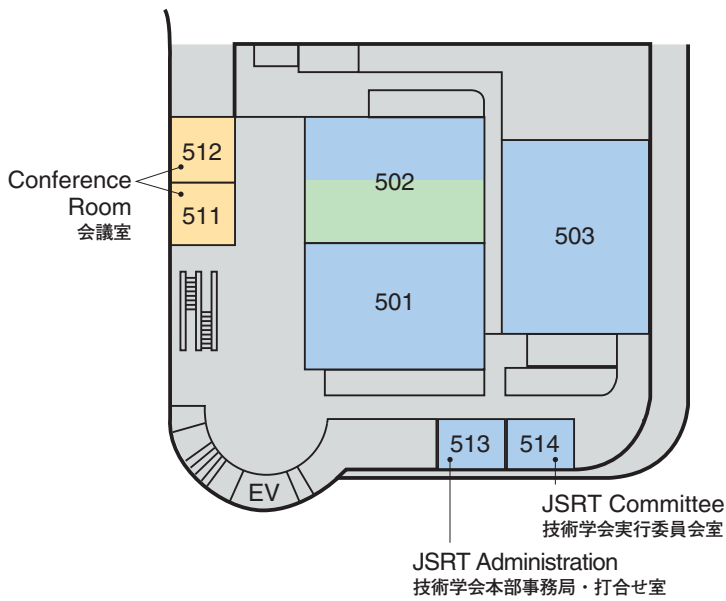

# Venue Map

<b>JRS</b> 日医放会場
<b>JSRT</b> 技術学会会場
<b>JSMP</b> 医学物理学学会会場
<b>Common</b> 合同会場

Information Center (Conference Center 2F) インフォメーションセンター	045-228-6378
JRS Committee (213) 日医放実行委員会室	045-228-6377
JSRT Committee (514) 技術学会実行委員会室	045-228-6381
JSMP Committee (425) 医学物理学学会実行委員会室	045-228-6380
ITEM Administration 工業会事務局	045-228-6568
JRC Administration (212) JRC 事務局	045-228-6376

**Conference Center 5F**  
会議センター 5F

**National Convention Hall 3F**  
国立大ホール 3F

**National Convention Hall 2F**  
国立大ホール 2F

**National Convention Hall 1F**  
国立大ホール 1F

# Venue Map