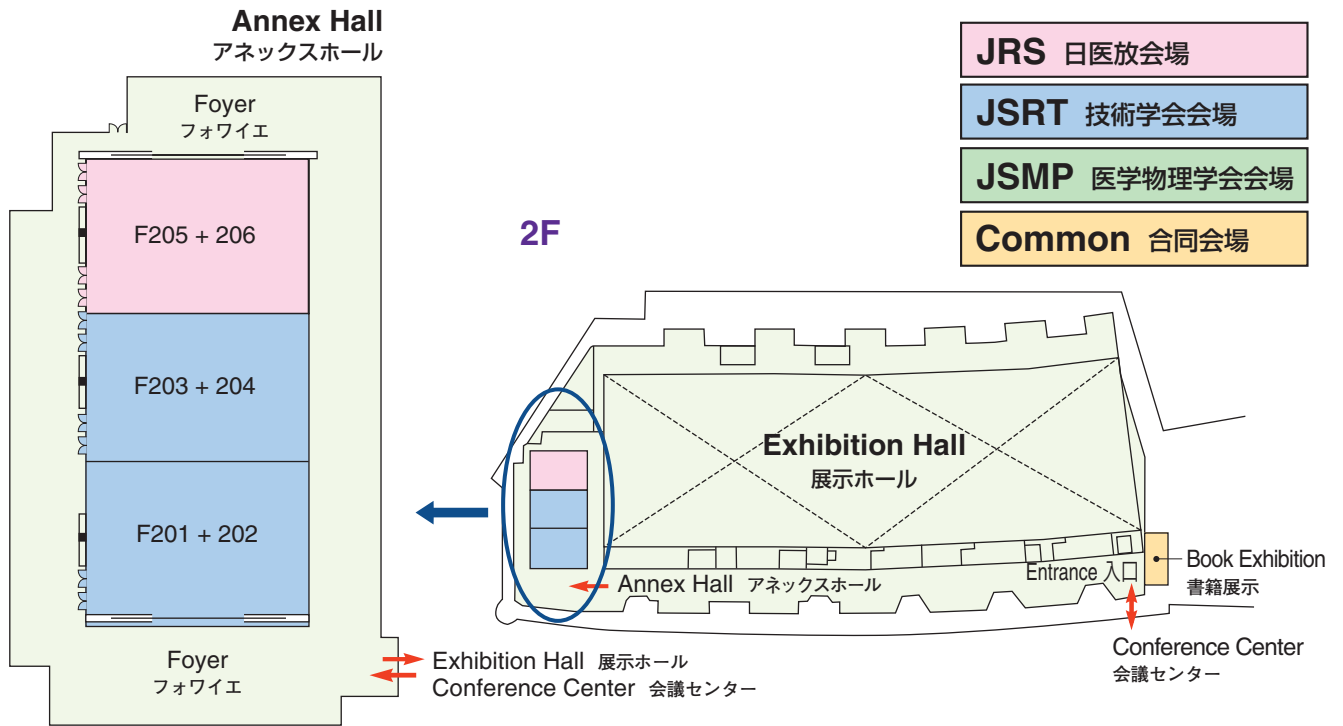

# Venue Map

<b>JRS</b> 日医放会場
<b>JSRT</b> 技術学会会場
<b>JSMP</b> 医学物理学学会会場
<b>Common</b> 合同会場

Information Center (Conference Center 2F) インフォメーションセンター	045-228-6378
JRS Committee (213) 日医放実行委員会室	045-228-6377
JSRT Committee (514) 技術学会実行委員会室	045-228-6381
JSMP Committee (425) 医学物理学学会実行委員会室	045-228-6380
ITEM Administration 工業会事務局	045-228-6568
JRC Administration (212) JRC 事務局	045-228-6376

**Conference Center 5F**  
会議センター 5F

**National Convention Hall 3F**  
国立大ホール 3F

**National Convention Hall 2F**  
国立大ホール 2F

**National Convention Hall 1F**  
国立大ホール 1F

# Venue Map