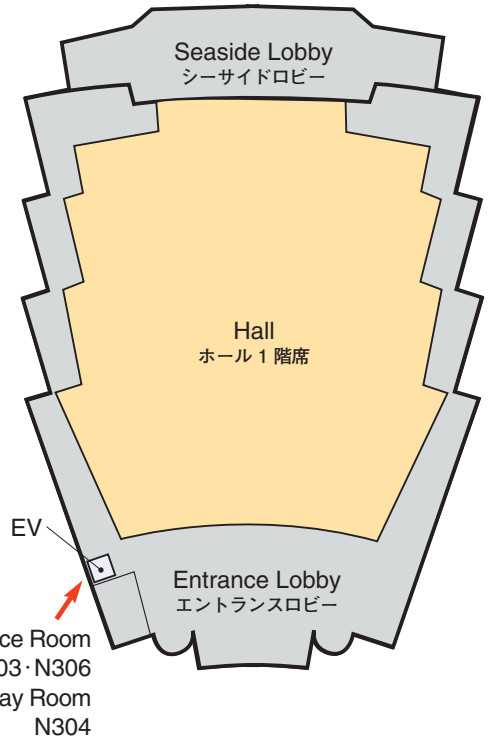

Venue Map

JRS 日医放会場
JSRT 技術学会会場
JSMP 医学物理学学会会場
Common 合同会場

Information Center (Conference Center 2F) インフォメーションセンター	045-228-6410
JRS Committee (213) 日医放実行委員会室	045-228-6409
JSRT Committee (514) 技術学会実行委員会室	045-228-6413
JSMP Committee (425) 医学物理学学会実行委員会室	045-228-6412
ITEM Administration 工業会事務局	045-228-6572
JRC Administration (212) JRC 事務局	045-228-6408

Venue Map

Conference Center 6F

会議センター 6F

Conference Center 5F

会議センター 5F

National Convention Hall 3F

国立大ホール 3F

National Convention Hall 2F

国立大ホール 2F

National Convention Hall 1F

国立大ホール 1F

Venue Map