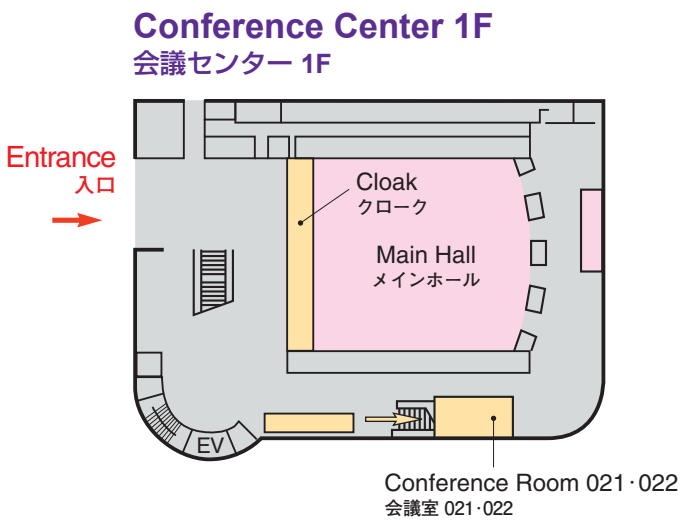

Venue Map

JRS 日医放会場
JSRT 技術学会会場
JSMP 医学物理学学会会場
Common 合同会場

Information Center (Conference Center 2F) インフォメーションセンター	045-228-6410
JRS Committee (213) 日医放実行委員会室	045-228-6409
JSRT Committee (514) 技術学会実行委員会室	045-228-6413
JSMP Committee (425) 医学物理学学会実行委員会室	045-228-6412
ITEM Administration 工業会事務局	045-228-6572
JRC Administration (212) JRC 事務局	045-228-6408

Venue Map

Conference Center 6F

会議センター 6F

Conference Center 5F

会議センター 5F

National Convention Hall 3F

国立大ホール 3F

National Convention Hall 2F

国立大ホール 2F

National Convention Hall 1F

国立大ホール 1F

Venue Map