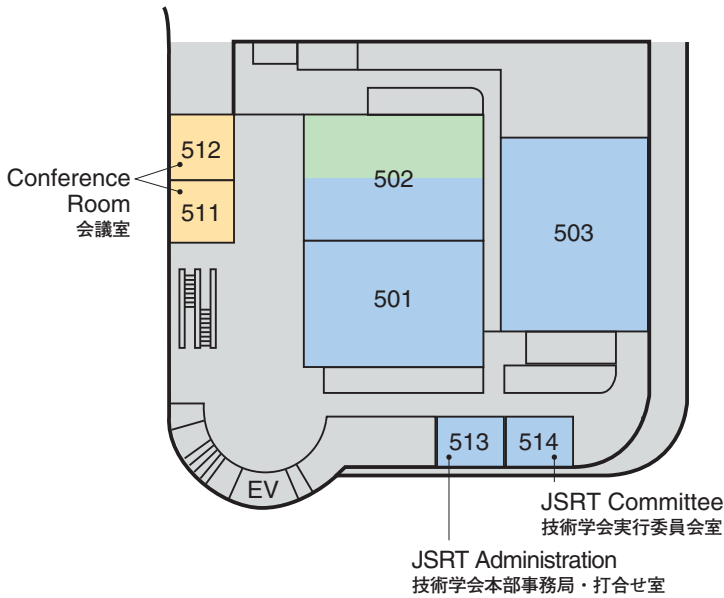

Venue Map

JRS 日医放会場
JSRT 技術学会会場
JSMP 医学物理学学会会場
Common 合同会場

Information Center (Conference Center 2F) インフォメーションセンター	045-228-6410
JRS Committee (213) 日医放実行委員会室	045-228-6409
JSRT Committee (514) 技術学会実行委員会室	045-228-6413
JSMP Committee (425) 医学物理学学会実行委員会室	045-228-6412
ITEM Administration 工業会事務局	045-228-6572
JRC Administration (212) JRC 事務局	045-228-6408

Venue Map

Conference Center 6F

会議センター 6F

Conference Center 5F

会議センター 5F

National Convention Hall 3F

国立大ホール 3F

National Convention Hall 2F

国立大ホール 2F

National Convention Hall 1F

国立大ホール 1F

Venue Map