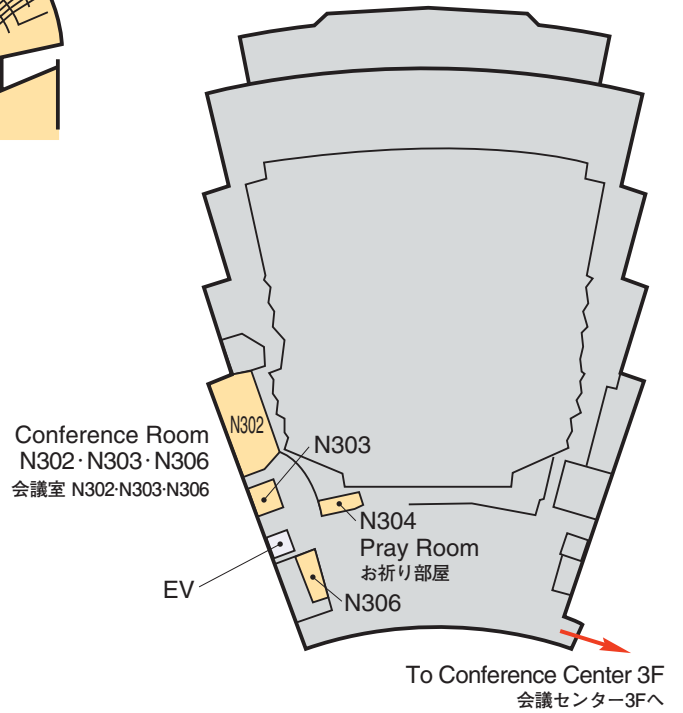

Venue Map

JRS 日医放会場
JSRT 技術学会会場
JSMP 医学物理学学会会場
Common 合同会場

Information Center (Conference Center 2F) インフォメーションセンター	045-228-6410
JRS Committee (213) 日医放実行委員会室	045-228-6409
JSRT Committee (514) 技術学会実行委員会室	045-228-6413
JSMP Committee (425) 医学物理学学会実行委員会室	045-228-6412
ITEM Administration 工業会事務局	045-228-6572
JRC Administration (212) JRC 事務局	045-228-6408

Venue Map

Conference Center 6F

会議センター 6F

Conference Center 5F

会議センター 5F

National Convention Hall 3F

国立大ホール 3F

National Convention Hall 2F

国立大ホール 2F

National Convention Hall 1F

国立大ホール 1F

Venue Map