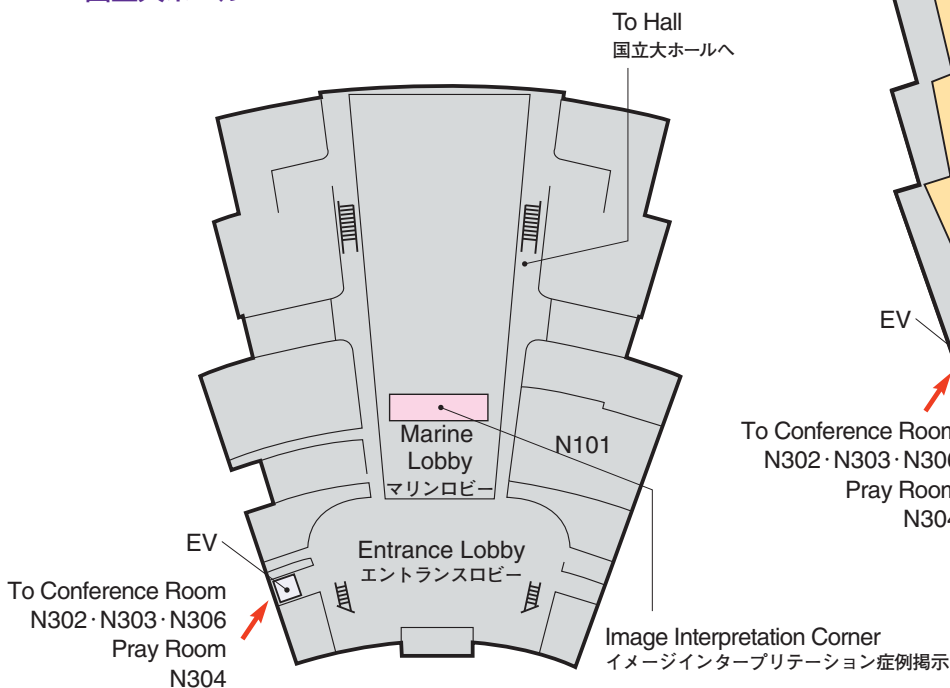

Venue Map

JRS 日医放会場
JSRT 技術学会会場
JSMP 医学物理学学会会場
Common 合同会場

Information Center (Conference Center 2F) インフォメーションセンター	045-228-6410
JRS Committee (213) 日医放実行委員会室	045-228-6409
JSRT Committee (514) 技術学会実行委員会室	045-228-6413
JSMP Committee (425) 医学物理学学会実行委員会室	045-228-6412
ITEM Administration 工業会事務局	045-228-6572
JRC Administration (212) JRC 事務局	045-228-6408

Venue Map

Conference Center 6F

会議センター 6F

Conference Center 5F

会議センター 5F

National Convention Hall 3F

国立大ホール 3F

National Convention Hall 2F

国立大ホール 2F

National Convention Hall 1F

国立大ホール 1F

Venue Map