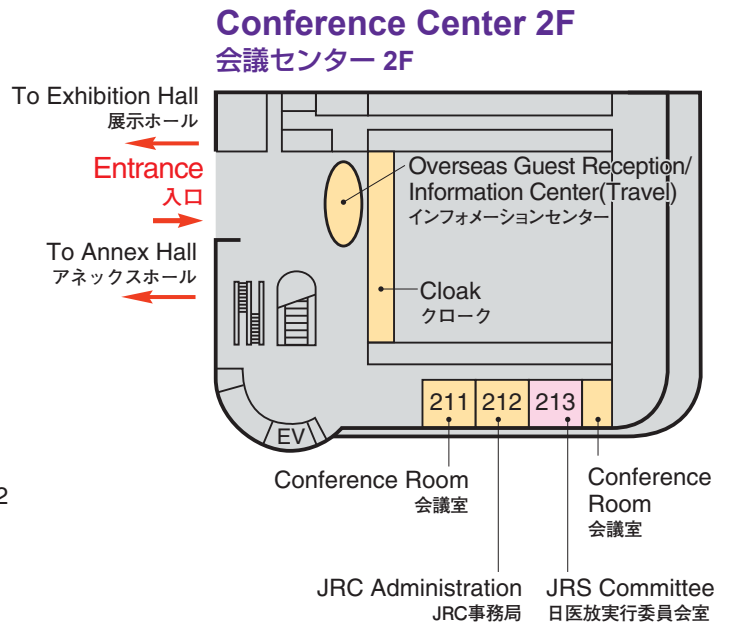

Venue Map

JRS 日医放会場
JSRT 技術学会会場
JSMP 医学物理学学会会場
Common 合同会場

Information Center (Conference Center 2F) インフォメーションセンター	045-228-6410
JRS Committee (213) 日医放実行委員会室	045-228-6409
JSRT Committee (514) 技術学会実行委員会室	045-228-6413
JSMP Committee (425) 医学物理学学会実行委員会室	045-228-6412
ITEM Administration 工業会事務局	045-228-6572
JRC Administration (212) JRC 事務局	045-228-6408

Venue Map

Conference Center 6F

会議センター 6F

Conference Center 5F

会議センター 5F

National Convention Hall 3F

国立大ホール 3F

National Convention Hall 2F

国立大ホール 2F

National Convention Hall 1F

国立大ホール 1F

Venue Map