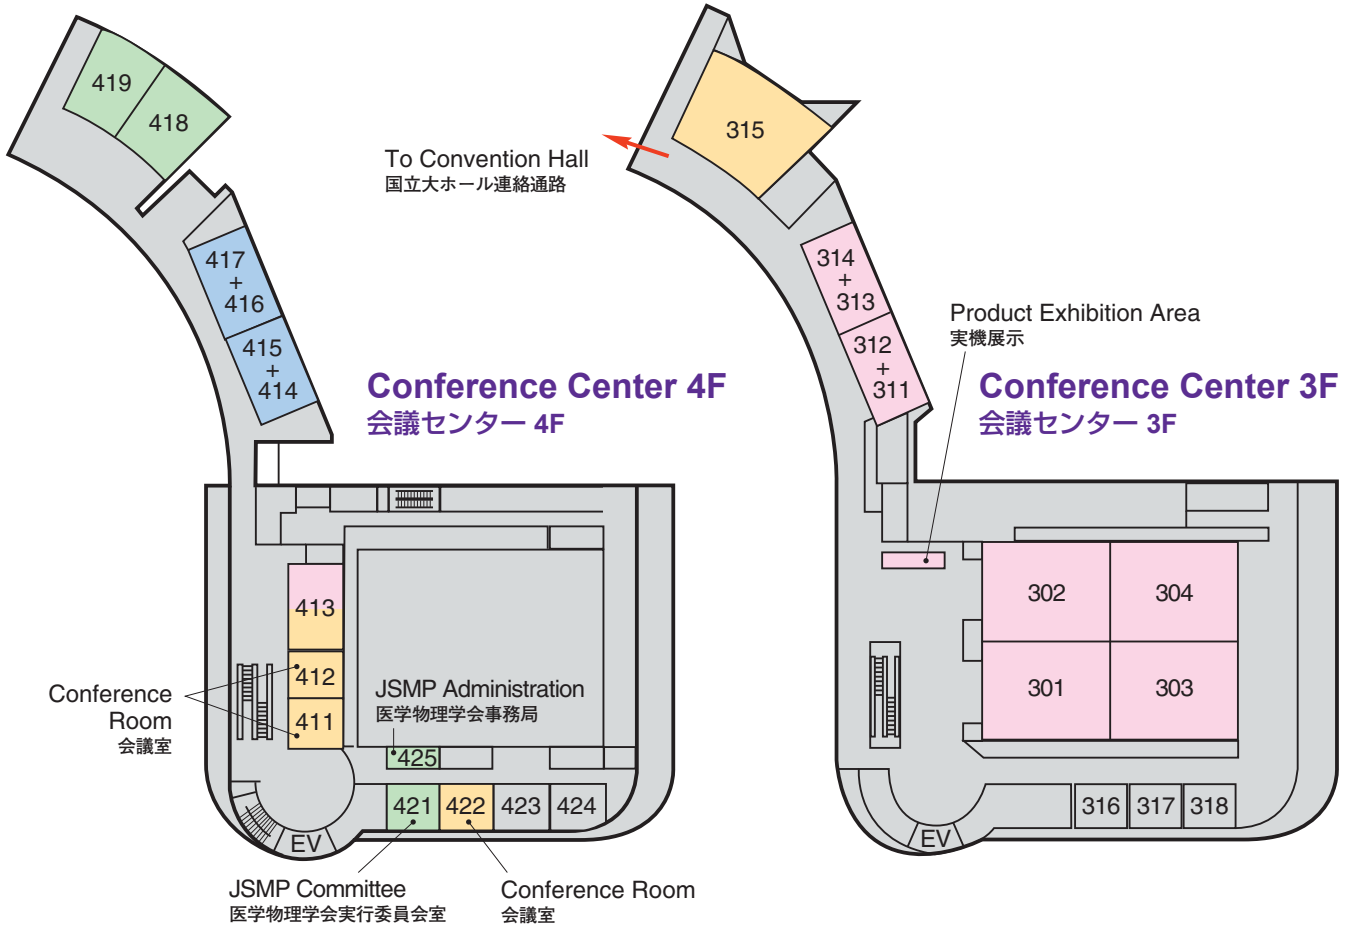

Venue Map

JRS 日医放会場
JSRT 技術学会会場
JSMP 医学物理学学会会場
Common 合同会場

Information Center (Conference Center 2F) インフォメーションセンター	045-228-6410
JRS Committee (213) 日医放実行委員会室	045-228-6409
JSRT Committee (514) 技術学会実行委員会室	045-228-6413
JSMP Committee (425) 医学物理学学会実行委員会室	045-228-6412
ITEM Administration 工業会事務局	045-228-6572
JRC Administration (212) JRC 事務局	045-228-6408

Venue Map

Conference Center 6F

会議センター 6F

Conference Center 5F

会議センター 5F

National Convention Hall 3F

国立大ホール 3F

National Convention Hall 2F

国立大ホール 2F

National Convention Hall 1F

国立大ホール 1F

Venue Map