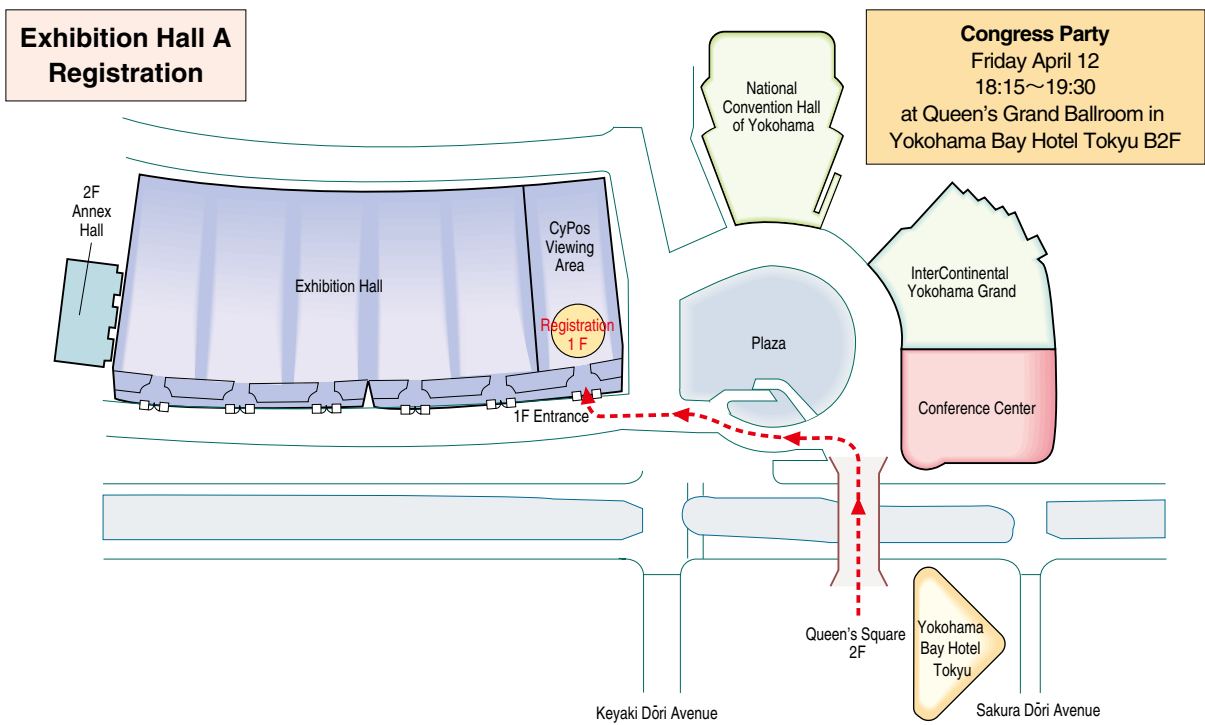

Venue Map

J R S
J S R T
J S M P
Common

InterContinental Hotel 1F

Conference Center 2F

Conference Center 1F

JRS Committee (213)	045-228-6417
JSRT Committee (514)	045-228-6418
JSMP Committee (421)	045-221-2155 (ext. 3421)
JRC Administration (212)	045-228-6420

Conference Center 5F

National Convention Hall 3F

National Convention Hall 2F

Conference Center 4F

National Convention Hall 1F

Exhibition Hall

Access

渋谷駅 Shibuya Sta.	【東急東横線（みなとみらい線 乗り入れ） 約30分（特急）】 Tokyu Toyoko Line, 30 min.	みなとみらい駅 Minato Mirai Sta.	【徒歩】 約3分 3 min. on foot.	パシフィコ横浜 PACIFICO YOKOHAMA
横浜駅 Yokohama Sta.		【みなとみらい線】 約3分 Minato Mirai Line, 3 min.	【バス】 約10分（東口そごう1階 市営・京急バス14のりば） 10 min. by Bus from Bus stop 14 located at the 1st floor of Sogo Department Store, Yokohama St. Est. Ext.	
新横浜駅 Shin-yokohama Sta.		【JR横浜線】 約15分 JR Yokohama Line, 15 min.	【タクシー】 約7分（東口ポルタ地下2階 タクシーのりば） 7 min. by Taxi. Taxi Stand on B 2F of Porta, Yokohama St. Est. Ext.	
桜木町駅 Sakuragicho Sta.		【徒歩】 約12分 12 min. on foot.	【バス】 約7分（市営バス1のりば） 7 min. by Bus from Bus Stop 1.	
【横浜市営地下鉄】 約15分 Yokohama Subway, 15 min.		【タクシー】 約5分 5 min. by Taxi.		

※Each time required shows approximately.

◀--- Walking Directions