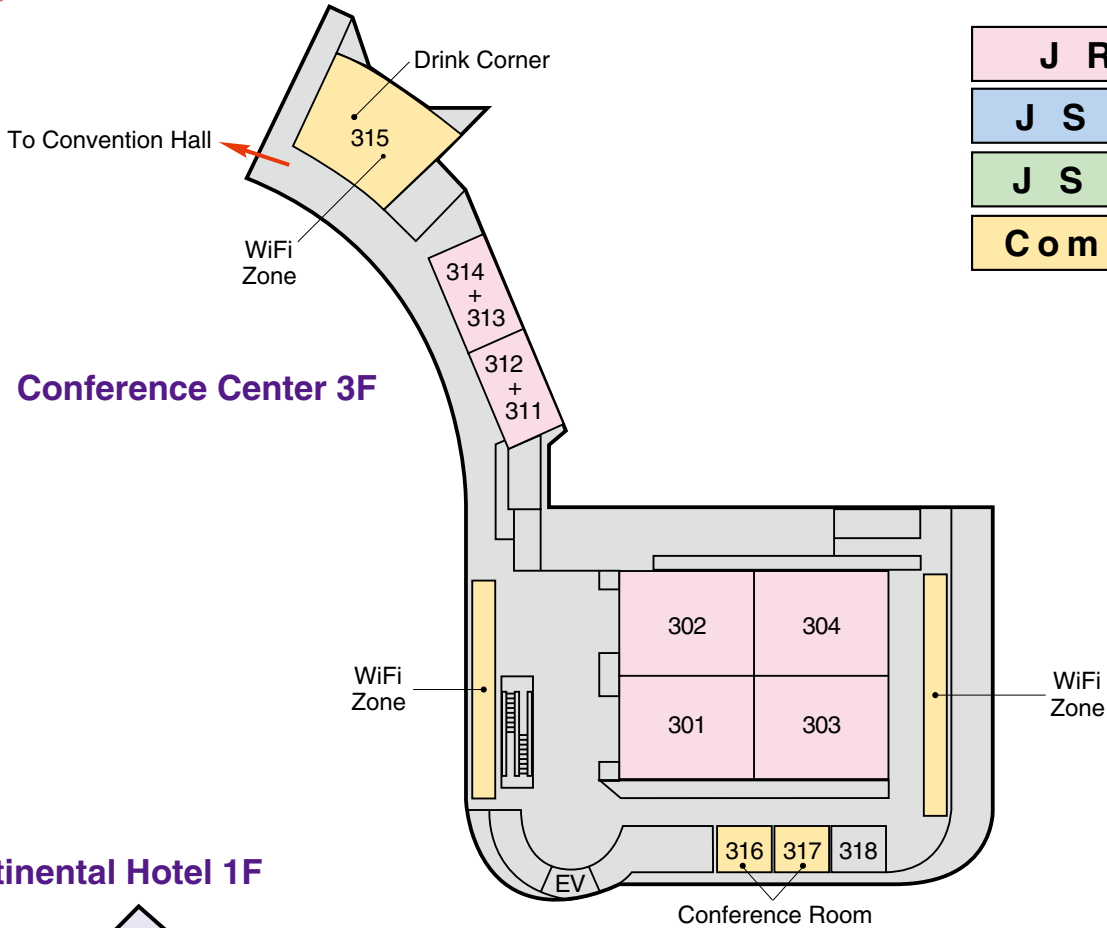

Venue Map

J R S
J S R T
J S M P
Common

InterContinental Hotel 1F

Conference Center 2F

Conference Center 1F

JRS Committee (213)	045-228-6417
JSRT Committee (514)	045-228-6418
JSMP Committee (421)	045-221-2155 (ext. 3421)
JRC Administration (212)	045-228-6420

Conference Center 5F

National Convention Hall 3F

National Convention Hall 2F

Conference Center 4F

National Convention Hall 1F

Exhibition Hall

Access

渋谷駅 Shibuya Sta.	【東急東横線（みなとみらい線 乗り入れ） 約30分（特急）】 Tokyu Toyoko Line, 30 min.	みなとみらい駅 Minato Mirai Sta.	【徒歩】 約3分 3 min. on foot.	パシフィコ横浜 PACIFICO YOKOHAMA
横浜駅 Yokohama Sta.		【みなとみらい線】 約3分 Minato Mirai Line, 3 min.	【バス】 約10分（東口そごう1階 市営・京急バス14のりば） 10 min. by Bus from Bus stop 14 located at the 1st floor of Sogo Department Store, Yokohama St. Est. Ext.	
新横浜駅 Shin-yokohama Sta.		【JR横浜線】 約15分 JR Yokohama Line, 15 min.	【タクシー】 約7分（東口ポルタ地下2階 タクシーのりば） 7 min. by Taxi. Taxi Stand on B 2F of Porta, Yokohama St. Est. Ext.	
桜木町駅 Sakuragicho Sta.		【徒歩】 約12分 12 min. on foot.	【バス】 約7分（市営バス1のりば） 7 min. by Bus from Bus Stop 1.	
【横浜市営地下鉄】 約15分 Yokohama Subway, 15 min.		【タクシー】 約5分 5 min. by Taxi.		

※Each time required shows approximately.

◀--- Walking Directions