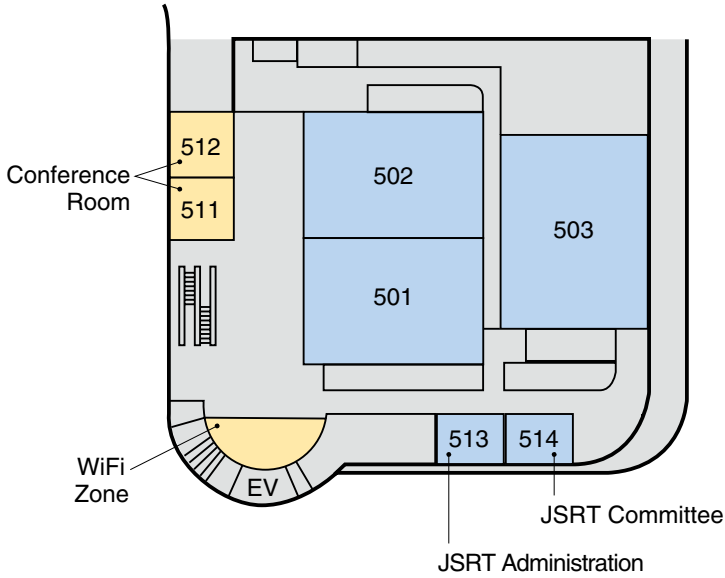

Venue Map

J R S
J S R T
J S M P
Common

InterContinental Hotel 1F

Conference Center 2F

Conference Center 1F

JRS Committee (213)	045-228-6417
JSRT Committee (514)	045-228-6418
JSMP Committee (421)	045-221-2155 (ext. 3421)
JRC Administration (212)	045-228-6420

Conference Center 5F

National Convention Hall 3F

National Convention Hall 2F

Conference Center 4F

National Convention Hall 1F

Exhibition Hall

Access

渋谷駅 Shibuya Sta.	【東急東横線（みなとみらい線 乗り入れ） 約30分（特急）】 Tokyu Toyoko Line, 30 min.	みなとみらい駅 Minato Mirai Sta.	【徒歩】 約3分 3 min. on foot.	パシフィコ横浜 PACIFICO YOKOHAMA
横浜駅 Yokohama Sta.		【みなとみらい線】 約3分 Minato Mirai Line, 3 min.	【バス】 約10分（東口そごう1階 市営・京急バス14のりば） 10 min. by Bus from Bus stop 14 located at the 1st floor of Sogo Department Store, Yokohama St. Est. Ext.	
新横浜駅 Shin-yokohama Sta.		【JR横浜線】 約15分 JR Yokohama Line, 15 min.	【タクシー】 約7分（東口ポルタ地下2階 タクシーのりば） 7 min. by Taxi. Taxi Stand on B 2F of Porta, Yokohama St. Est. Ext.	
桜木町駅 Sakuragicho Sta.		【徒歩】 約12分 12 min. on foot.	【バス】 約7分（市営バス1のりば） 7 min. by Bus from Bus Stop 1.	
【横浜市営地下鉄】 約15分 Yokohama Subway, 15 min.		【タクシー】 約5分 5 min. by Taxi.		