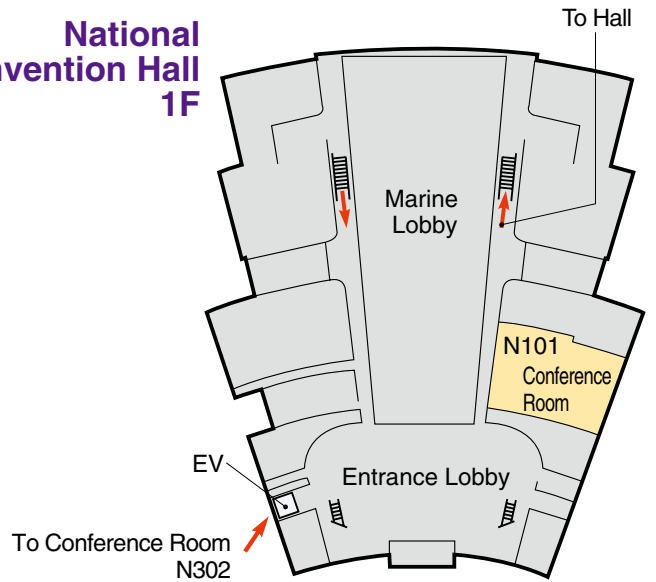

Venue Map

J R S
J S R T
J S M P
Common

InterContinental Hotel 1F

Conference Center 2F

Conference Center 1F

JRS Committee (213)	045-228-6417
JSRT Committee (514)	045-228-6418
JSMP Committee (421)	045-221-2155 (ext. 3421)
JRC Administration (212)	045-228-6420

Conference Center 5F

National Convention Hall 3F

National Convention Hall 2F

Conference Center 4F

National Convention Hall 1F

Exhibition Hall

Access

渋谷駅 Shibuya Sta.	【東急東横線（みなとみらい線 乗り入れ） 約30分（特急）】 Tokyu Toyoko Line, 30 min.	みなとみらい駅 Minato Mirai Sta.	【徒歩】 約3分 3 min. on foot.	パシフィコ横浜 PACIFICO YOKOHAMA
横浜駅 Yokohama Sta.		【みなとみらい線】 約3分 Minato Mirai Line, 3 min.	【バス】 約10分（東口そごう1階 市営・京急バス14のりば） 10 min. by Bus from Bus stop 14 located at the 1st floor of Sogo Department Store, Yokohama St. Est. Ext.	
新横浜駅 Shin-yokohama Sta.		【JR横浜線】 約15分 JR Yokohama Line, 15 min.	【タクシー】 約7分（東口ポルタ地下2階 タクシーのりば） 7 min. by Taxi. Taxi Stand on B 2F of Porta, Yokohama St. Est. Ext.	
桜木町駅 Sakuragicho Sta.		【徒歩】 約12分 12 min. on foot.	【バス】 約7分（市営バス1のりば） 7 min. by Bus from Bus Stop 1.	
【横浜市営地下鉄】 約15分 Yokohama Subway, 15 min.		【タクシー】 約5分 5 min. by Taxi.		

※Each time required shows approximately.

◀--- Walking Directions