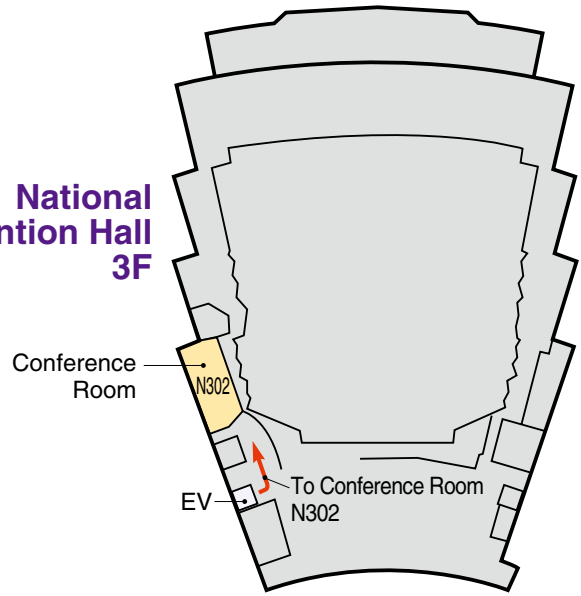

Venue Map

J R S
J S R T
J S M P
Common

InterContinental Hotel 1F

Conference Center 2F

Conference Center 1F

JRS Committee (213)	045-228-6417
JSRT Committee (514)	045-228-6418
JSMP Committee (421)	045-221-2155 (ext. 3421)
JRC Administration (212)	045-228-6420

Conference Center 5F

National Convention Hall 3F

National Convention Hall 2F

Conference Center 4F

National Convention Hall 1F

Exhibition Hall

Access

渋谷駅 Shibuya Sta.	【東急東横線（みなとみらい線 乗り入れ） 約30分（特急）】 Tokyu Toyoko Line, 30 min.	みなとみらい駅 Minato Mirai Sta.	【徒歩】 約3分 3 min. on foot.	パシフィコ横浜 PACIFICO YOKOHAMA
横浜駅 Yokohama Sta.		【みなとみらい線】 約3分 Minato Mirai Line, 3 min.	【バス】 約10分（東口そごう1階 市営・京急バス14のりば） 10 min. by Bus from Bus stop 14 located at the 1st floor of Sogo Department Store, Yokohama St. Est. Ext.	
新横浜駅 Shin-yokohama Sta.		【JR横浜線】 約15分 JR Yokohama Line, 15 min.	【タクシー】 約7分（東口ポルタ地下2階 タクシーのりば） 7 min. by Taxi. Taxi Stand on B 2F of Porta, Yokohama St. Est. Ext.	
桜木町駅 Sakuragicho Sta.		【徒歩】 約12分 12 min. on foot.	【バス】 約7分（市営バス1のりば） 7 min. by Bus from Bus Stop 1.	
【横浜市営地下鉄】 約15分 Yokohama Subway, 15 min.		【タクシー】 約5分 5 min. by Taxi.		