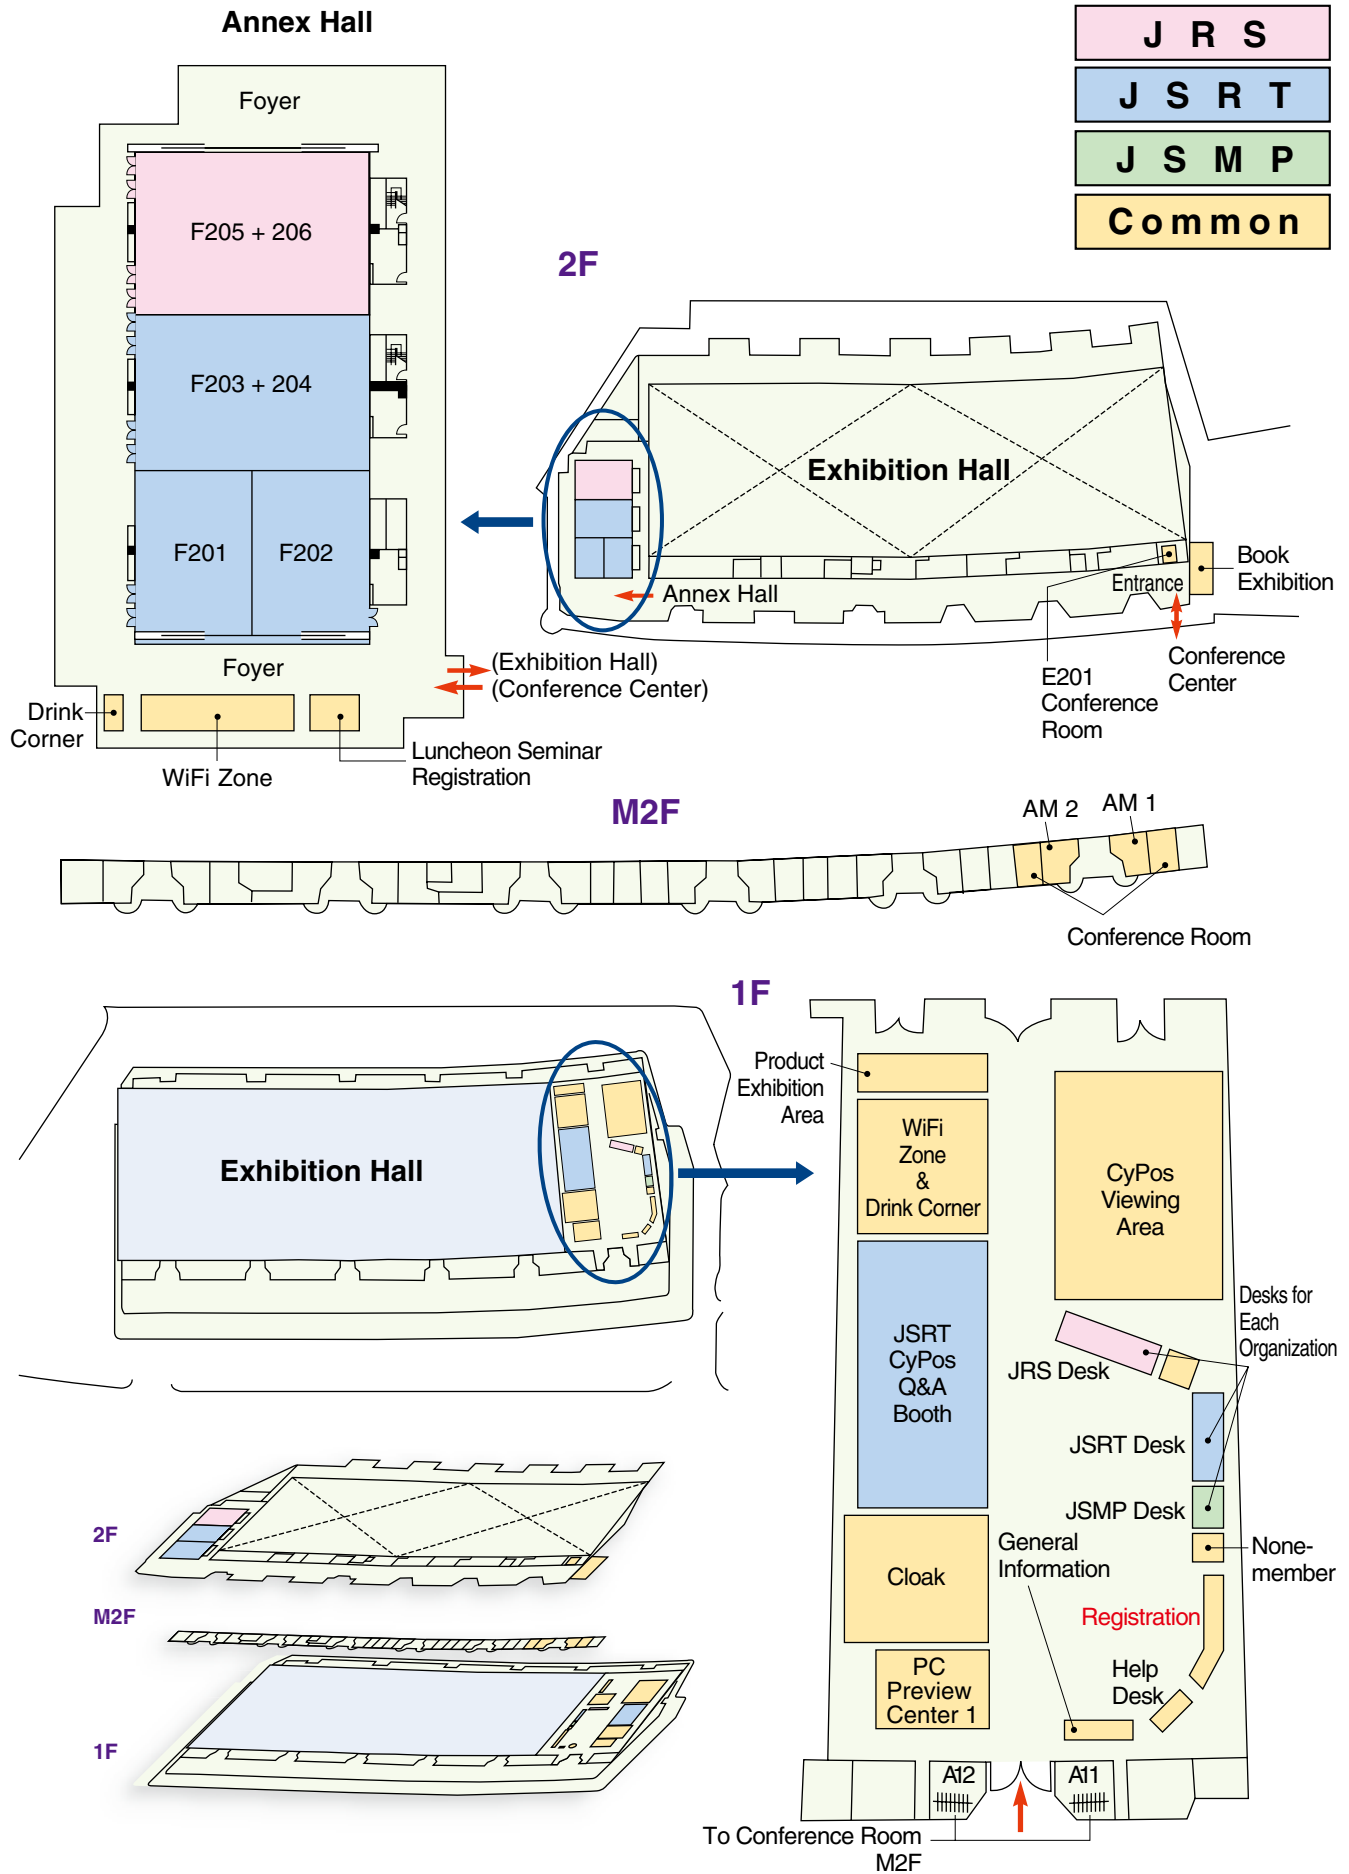

Venue Map

J R S
J S R T
J S M P
Common

InterContinental Hotel 1F

Conference Center 2F

Conference Center 1F

JRS Committee (213)	045-228-6417
JSRT Committee (514)	045-228-6418
JSMP Committee (421)	045-221-2155 (ext. 3421)
JRC Administration (212)	045-228-6420

Conference Center 5F

National Convention Hall 3F

National Convention Hall 2F

Conference Center 4F

National Convention Hall 1F

Exhibition Hall

Access

渋谷駅 Shibuya Sta.	【東急東横線（みなとみらい線 乗り入れ） 約30分（特急）】 Tokyu Toyoko Line, 30 min.	みなとみらい駅 Minato Mirai Sta.	【徒歩】 約3分 3 min. on foot.	パシフィコ横浜 PACIFICO YOKOHAMA
横浜駅 Yokohama Sta.		【みなとみらい線】 約3分 Minato Mirai Line, 3 min.	【バス】 約10分（東口そごう1階 市営・京急バス14のりば） 10 min. by Bus from Bus stop 14 located at the 1st floor of Sogo Department Store, Yokohama St. Est. Ext.	
新横浜駅 Shin-yokohama Sta.		【JR横浜線】 約15分 JR Yokohama Line, 15 min.	【タクシー】 約7分（東口ポルタ地下2階 タクシーのりば） 7 min. by Taxi. Taxi Stand on B 2F of Porta, Yokohama St. Est. Ext.	
桜木町駅 Sakuragicho Sta.		【徒歩】 約12分 12 min. on foot.	【バス】 約7分（市営バス1のりば） 7 min. by Bus from Bus Stop 1.	
【横浜市営地下鉄】 約15分 Yokohama Subway, 15 min.		【タクシー】 約5分 5 min. by Taxi.		

※Each time required shows approximately.

◀--- Walking Directions