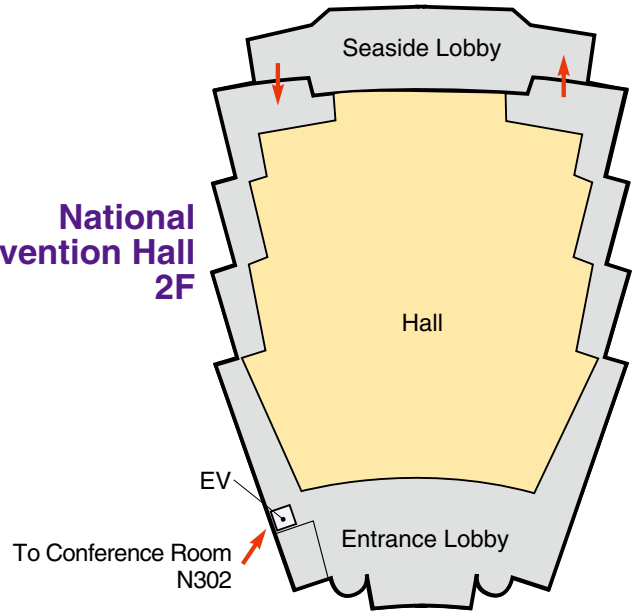

Venue Map

J R S
J S R T
J S M P
Common

InterContinental Hotel 1F

Conference Center 2F

Conference Center 1F

JRS Committee (213)	045-228-6417
JSRT Committee (514)	045-228-6418
JSMP Committee (421)	045-221-2155 (ext. 3421)
JRC Administration (212)	045-228-6420

Conference Center 5F

National Convention Hall 3F

National Convention Hall 2F

Conference Center 4F

National Convention Hall 1F

Exhibition Hall

Access

渋谷駅 Shibuya Sta.	【東急東横線（みなとみらい線 乗り入れ） 約30分（特急）】 Tokyu Toyoko Line, 30 min.	みなとみらい駅 Minato Mirai Sta.	【徒歩】 約3分 3 min. on foot.	パシフィコ横浜 PACIFICO YOKOHAMA
横浜駅 Yokohama Sta.		【みなとみらい線】 約3分 Minato Mirai Line, 3 min.	【バス】 約10分（東口そごう1階 市営・京急バス14のりば） 10 min. by Bus from Bus stop 14 located at the 1st floor of Sogo Department Store, Yokohama St. Est. Ext.	
新横浜駅 Shin-yokohama Sta.		【JR横浜線】 約15分 JR Yokohama Line, 15 min.	【タクシー】 約7分（東口ポルタ地下2階 タクシーのりば） 7 min. by Taxi. Taxi Stand on B 2F of Porta, Yokohama St. Est. Ext.	
桜木町駅 Sakuragicho Sta.		【徒歩】 約12分 12 min. on foot.	【バス】 約7分（市営バス1のりば） 7 min. by Bus from Bus Stop 1.	
【横浜市営地下鉄】 約15分 Yokohama Subway, 15 min.		【タクシー】 約5分 5 min. by Taxi.		