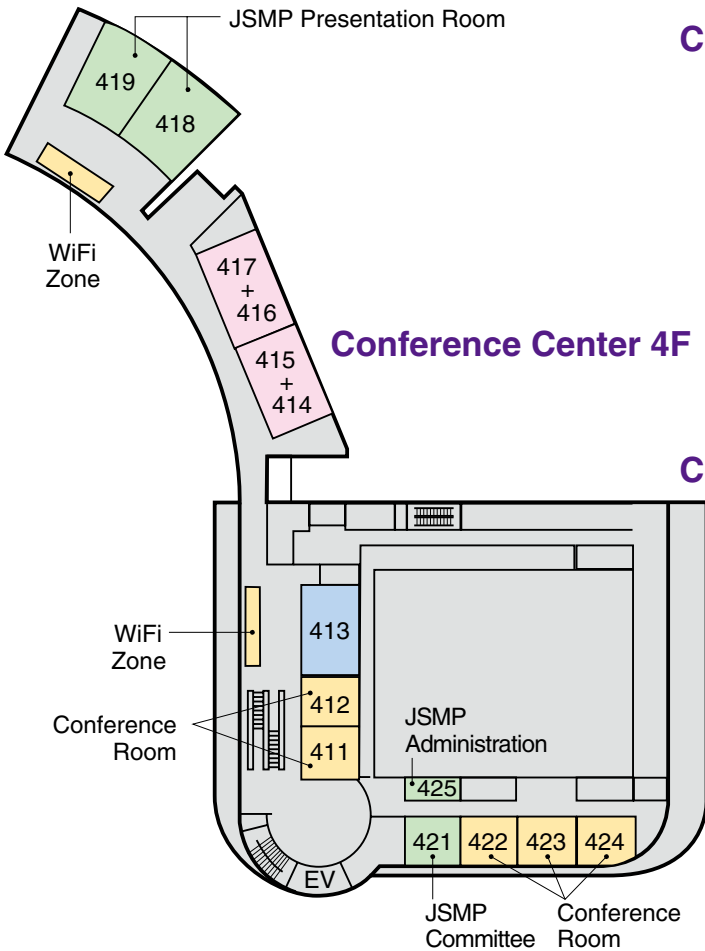

Venue Map

J R S
J S R T
J S M P
Common

InterContinental Hotel 1F

Conference Center 2F

Conference Center 1F

JRS Committee (213)	045-228-6417
JSRT Committee (514)	045-228-6418
JSMP Committee (421)	045-221-2155 (ext. 3421)
JRC Administration (212)	045-228-6420

Conference Center 5F

National Convention Hall 3F

National Convention Hall 2F

Conference Center 4F

National Convention Hall 1F

Exhibition Hall

Access

渋谷駅 Shibuya Sta.	【東急東横線（みなとみらい線 乗り入れ） 約30分（特急）】 Tokyu Toyoko Line, 30 min.	みなとみらい駅 Minato Mirai Sta.	【徒歩】 約3分 3 min. on foot.	パシフィコ横浜 PACIFICO YOKOHAMA
横浜駅 Yokohama Sta.		【みなとみらい線】 約3分 Minato Mirai Line, 3 min.	【バス】 約10分（東口そごう1階 市営・京急バス14のりば） 10 min. by Bus from Bus stop 14 located at the 1st floor of Sogo Department Store, Yokohama St. Est. Ext.	
新横浜駅 Shin-yokohama Sta.		【JR横浜線】 約15分 JR Yokohama Line, 15 min.	【タクシー】 約7分（東口ポルタ地下2階 タクシーのりば） 7 min. by Taxi. Taxi Stand on B 2F of Porta, Yokohama St. Est. Ext.	
桜木町駅 Sakuragicho Sta.		【徒歩】 約12分 12 min. on foot.	【バス】 約7分（市営バス1のりば） 7 min. by Bus from Bus Stop 1.	
【横浜市営地下鉄】 約15分 Yokohama Subway, 15 min.		【タクシー】 約5分 5 min. by Taxi.		

※Each time required shows approximately.

◀--- Walking Directions