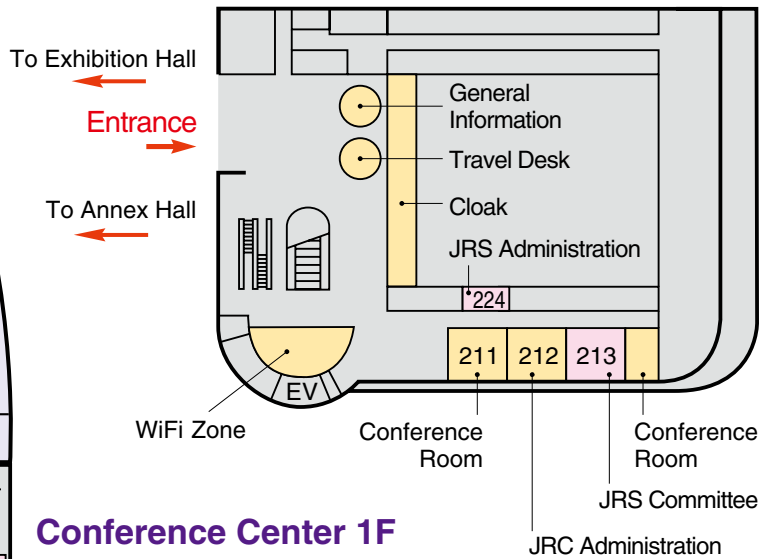

Venue Map

J R S
J S R T
J S M P
Common

InterContinental Hotel 1F

Conference Center 2F

Conference Center 1F

JRS Committee (213)	045-228-6417
JSRT Committee (514)	045-228-6418
JSMP Committee (421)	045-221-2155 (ext. 3421)
JRC Administration (212)	045-228-6420

Conference Center 5F

National Convention Hall 3F

National Convention Hall 2F

Conference Center 4F

National Convention Hall 1F

Exhibition Hall

Access

渋谷駅 Shibuya Sta.	【東急東横線（みなとみらい線 乗り入れ） 約30分（特急）】 Tokyu Toyoko Line, 30 min.	みなとみらい駅 Minato Mirai Sta.	【徒歩】 約3分 3 min. on foot.	パシフィコ横浜 PACIFICO YOKOHAMA
横浜駅 Yokohama Sta.		【みなとみらい線】 約3分 Minato Mirai Line, 3 min.	【バス】 約10分（東口そごう1階 市営・京急バス14のりば） 10 min. by Bus from Bus stop 14 located at the 1st floor of Sogo Department Store, Yokohama St. Est. Ext.	
新横浜駅 Shin-yokohama Sta.		【JR横浜線】 約15分 JR Yokohama Line, 15 min.	【タクシー】 約7分（東口ポルタ地下2階 タクシーのりば） 7 min. by Taxi. Taxi Stand on B 2F of Porta, Yokohama St. Est. Ext.	
桜木町駅 Sakuragicho Sta.		【徒歩】 約12分 12 min. on foot.	【バス】 約7分（市営バス1のりば） 7 min. by Bus from Bus Stop 1.	
【横浜市営地下鉄】 約15分 Yokohama Subway, 15 min.		【タクシー】 約5分 5 min. by Taxi.		

※Each time required shows approximately.

◀--- Walking Directions