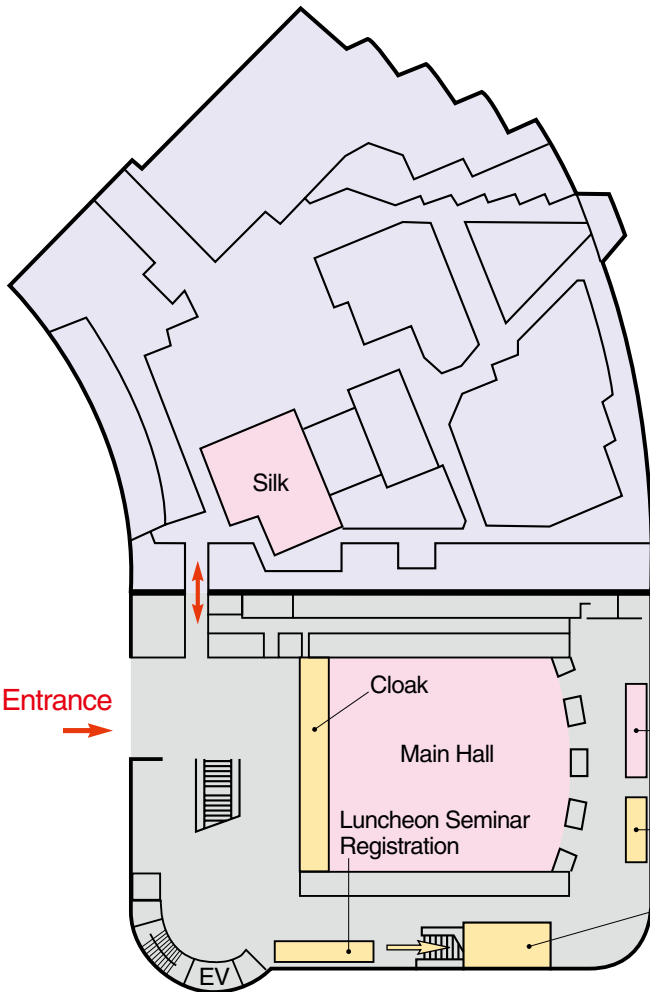

Venue Map

J R S
J S R T
J S M P
Common

InterContinental Hotel 1F

Conference Center 2F

Conference Center 1F

JRS Committee (213)	045-228-6417
JSRT Committee (514)	045-228-6418
JSMP Committee (421)	045-221-2155 (ext. 3421)
JRC Administration (212)	045-228-6420

Conference Center 5F

National Convention Hall 3F

National Convention Hall 2F

Conference Center 4F

National Convention Hall 1F

Exhibition Hall

Access

渋谷駅 Shibuya Sta.	【東急東横線（みなとみらい線 乗り入れ） 約30分（特急）】 Tokyu Toyoko Line, 30 min.	みなとみらい駅 Minato Mirai Sta.	【徒歩】 約3分 3 min. on foot.	パシフィコ横浜 PACIFICO YOKOHAMA
横浜駅 Yokohama Sta.		【みなとみらい線】 約3分 Minato Mirai Line, 3 min.	【バス】 約10分（東口そごう1階 市営・京急バス14のりば） 10 min. by Bus from Bus stop 14 located at the 1st floor of Sogo Department Store, Yokohama St. Est. Ext.	
新横浜駅 Shin-yokohama Sta.		【JR横浜線】 約15分 JR Yokohama Line, 15 min.	【タクシー】 約7分（東口ポルタ地下2階 タクシーのりば） 7 min. by Taxi. Taxi Stand on B 2F of Porta, Yokohama St. Est. Ext.	
桜木町駅 Sakuragicho Sta.		【徒歩】 約12分 12 min. on foot.	【バス】 約7分（市営バス1のりば） 7 min. by Bus from Bus Stop 1.	
【横浜市営地下鉄】 約15分 Yokohama Subway, 15 min.		【タクシー】 約5分 5 min. by Taxi.		

※Each time required shows approximately.

◀--- Walking Directions