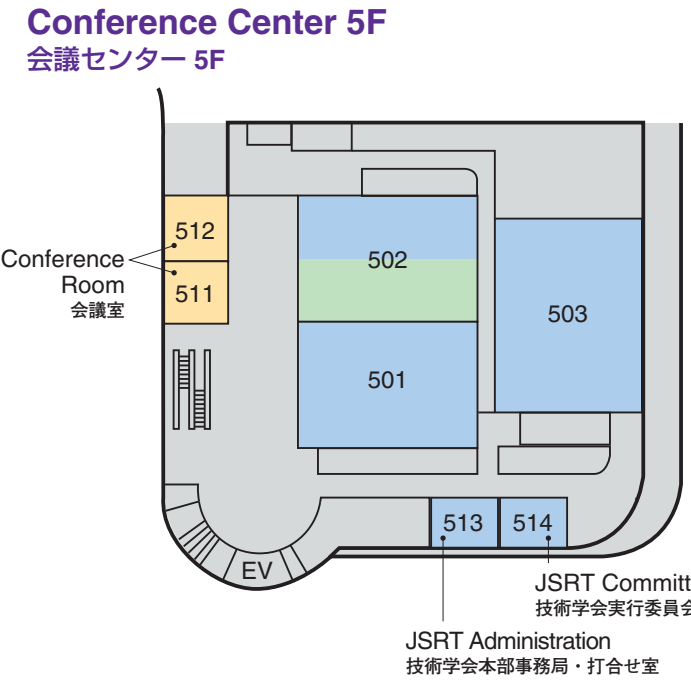

※ Each time required shows approximately.
※ 上記所要時間は、おおよその目安です。

Walking Directions

Venue Map

| |
|----------------------|
| JRS 日医放会場 |
| JSRT 技術学会会場 |
| JSMP 医学物理学会会場 |
| Common 合同会場 |

| | |
|---|--------------|
| Information Center (Conference Center 2F) インフォメーションセンター | 045-228-6569 |
| JRS Committee (213) 日医放実行委員会室 | 045-228-6568 |
| JSRT Committee (514) 技術学会実行委員会室 | 045-228-6572 |
| JSMP Committee (425) 医学物理学会実行委員会室 | 045-228-6571 |
| ITEM Administration 工業会事務局 | 045-228-6578 |
| JRC Administration (212) JRC 事務局 | 045-228-6567 |

National Convention Hall 1F 国立大ホール 1F

National Convention Hall 3F 国立大ホール 3F

National Convention Hall 2F 国立大ホール 2F

Venue Map