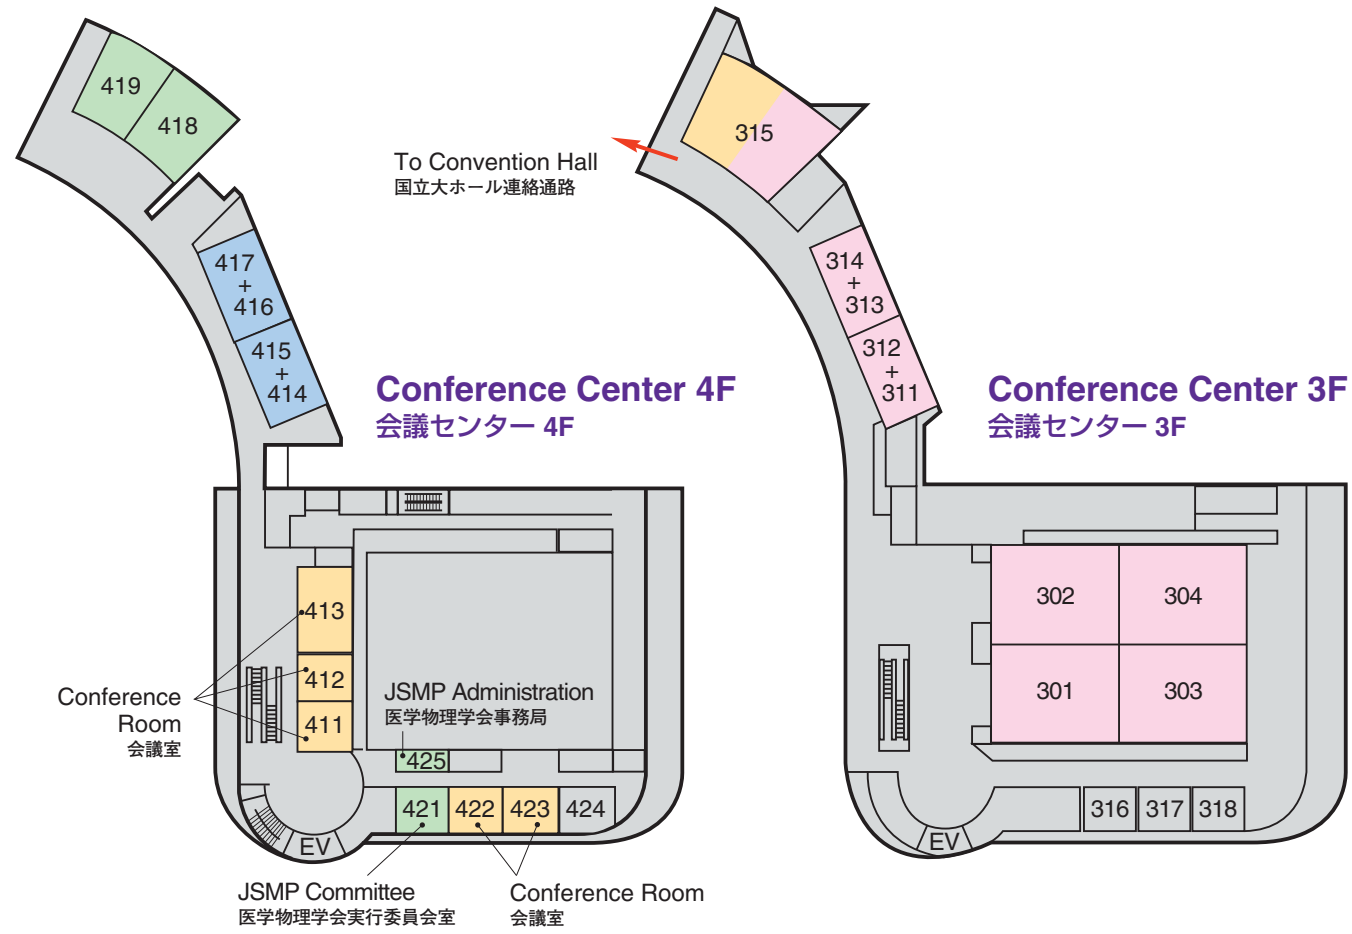

Access

| | | | | |
|----------------------------|---|------------------------------|---|------------------------------|
| Shibuya Sta. 渋谷駅 | Tokyu Toyoko Line, 30 min. 【東急東横線（みなとみらい線 乗り入れ）約 30 分（特急）】 | Minato Mirai Sta. みなとみらい駅 | 5 min. on foot. 【徒歩】約 5 分 | PACIFICO YOKOHAMA パシフィコ横浜 |
| Yokohama Sta. 横浜駅 | Minato Mirai Line, 3 min. 【みなとみらい線】約 3 分 | | | |
| | 17 min. by Bus from Bus stop 4 located at the 1st floor of Sogo Department Store, Yokohama St. Est. 【バス】約 17 分(東口そごう 1 階 市営・京急バス4 のりば) | | | |
| | 10 min. by Taxi. Taxi Stand on B 2F of Porta, Yokohama St. Est. 【タクシー】約 10 分(東口ポルタ地下 2 階 タクシーのりば) | | | |
| Shin-yokohama Sta. 新横浜駅 | JR Yokohama Line, 17 min. 【JR 横濱線】約 17 分 Yokohama Subway, 15 min. 【横浜市営地下鉄】約 15 分 | Sakuragicho Sta. 桜木町駅 | 12 min. on foot. 【徒歩】約 12 分 11 min. by Bus from Bus Stop 4. 【バス】約 11 分(市営バス 4 のりば) 5 min. by Taxi. 【タクシー】約 5 分 | |

※ Each time required shows approximately.
※ 上記所要時間は、おおよその目安です。

Walking Directions

Venue Map

| |
|----------------------|
| JRS 日医放会場 |
| JSRT 技術学会会場 |
| JSMP 医学物理学会会場 |
| Common 合同会場 |

| | |
|---|--------------|
| Information Center (Conference Center 2F) インフォメーションセンター | 045-228-6569 |
| JRS Committee (213) 日医放実行委員会室 | 045-228-6568 |
| JSRT Committee (514) 技術学会実行委員会室 | 045-228-6572 |
| JSMP Committee (425) 医学物理学会実行委員会室 | 045-228-6571 |
| ITEM Administration 工業会事務局 | 045-228-6578 |
| JRC Administration (212) JRC 事務局 | 045-228-6567 |

National Convention Hall 1F 国立大ホール 1F

National Convention Hall 3F 国立大ホール 3F

National Convention Hall 2F 国立大ホール 2F

Venue Map