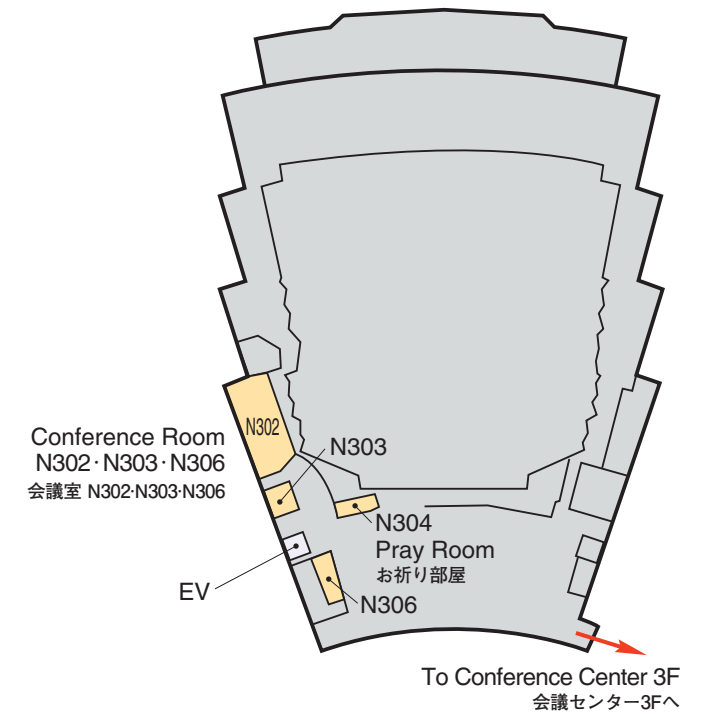

※ Each time required shows approximately.
※ 上記所要時間は、おおよその目安です。

Walking Directions

Venue Map

| |
|----------------------|
| JRS 日医放会場 |
| JSRT 技術学会会場 |
| JSMP 医学物理学会会場 |
| Common 合同会場 |

| | |
|---|--------------|
| Information Center (Conference Center 2F) インフォメーションセンター | 045-228-6569 |
| JRS Committee (213) 日医放実行委員会室 | 045-228-6568 |
| JSRT Committee (514) 技術学会実行委員会室 | 045-228-6572 |
| JSMP Committee (425) 医学物理学会実行委員会室 | 045-228-6571 |
| ITEM Administration 工業会事務局 | 045-228-6578 |
| JRC Administration (212) JRC 事務局 | 045-228-6567 |

National Convention Hall 1F 国立大ホール 1F

National Convention Hall 3F 国立大ホール 3F

National Convention Hall 2F 国立大ホール 2F

Venue Map