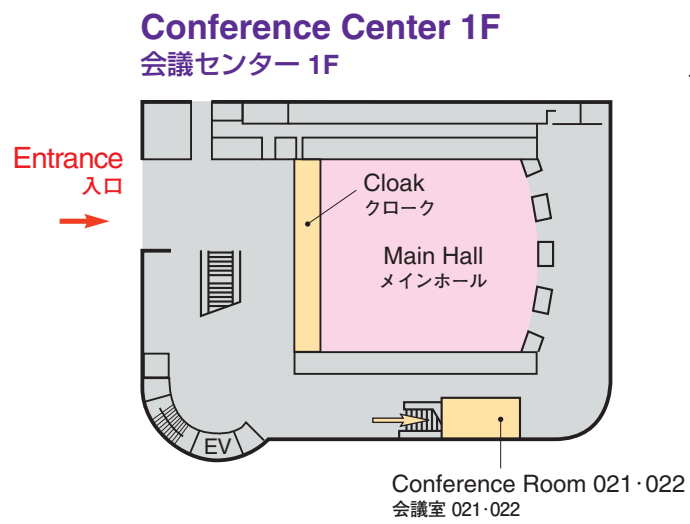

※ Each time required shows approximately.
※ 上記所要時間は、おおよその目安です。

Walking Directions

Venue Map

| |
|----------------------|
| JRS 日医放会場 |
| JSRT 技術学会会場 |
| JSMP 医学物理学会会場 |
| Common 合同会場 |

| | |
|---|--------------|
| Information Center (Conference Center 2F) インフォメーションセンター | 045-228-6569 |
| JRS Committee (213) 日医放実行委員会室 | 045-228-6568 |
| JSRT Committee (514) 技術学会実行委員会室 | 045-228-6572 |
| JSMP Committee (425) 医学物理学会実行委員会室 | 045-228-6571 |
| ITEM Administration 工業会事務局 | 045-228-6578 |
| JRC Administration (212) JRC 事務局 | 045-228-6567 |

National Convention Hall 1F 国立大ホール 1F

National Convention Hall 3F 国立大ホール 3F

National Convention Hall 2F 国立大ホール 2F

Venue Map