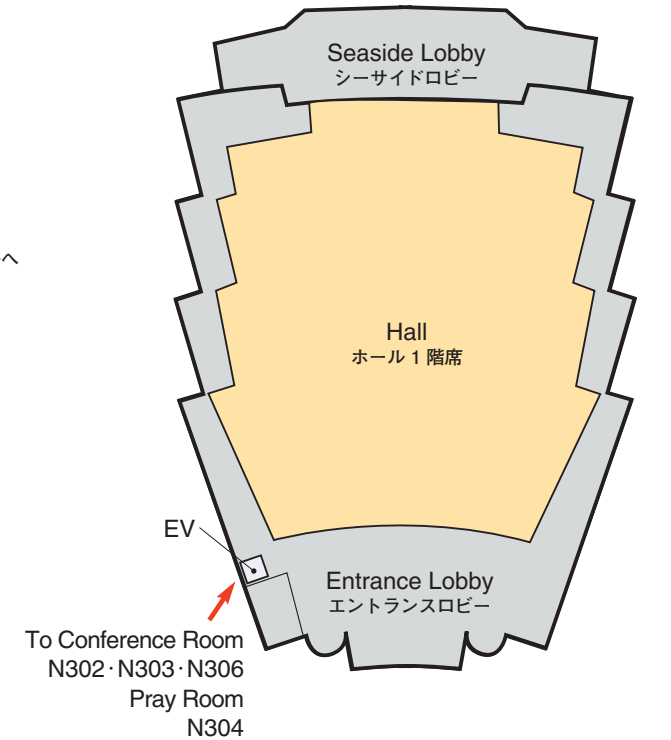

※ Each time required shows approximately.
※ 上記所要時間は、おおよその目安です。

Walking Directions

Venue Map

| |
|----------------------|
| JRS 日医放会場 |
| JSRT 技術学会会場 |
| JSMP 医学物理学会会場 |
| Common 合同会場 |

| | |
|---|--------------|
| Information Center (Conference Center 2F) インフォメーションセンター | 045-228-6569 |
| JRS Committee (213) 日医放実行委員会室 | 045-228-6568 |
| JSRT Committee (514) 技術学会実行委員会室 | 045-228-6572 |
| JSMP Committee (425) 医学物理学会実行委員会室 | 045-228-6571 |
| ITEM Administration 工業会事務局 | 045-228-6578 |
| JRC Administration (212) JRC 事務局 | 045-228-6567 |

National Convention Hall 1F 国立大ホール 1F

National Convention Hall 3F 国立大ホール 3F

National Convention Hall 2F 国立大ホール 2F

Venue Map