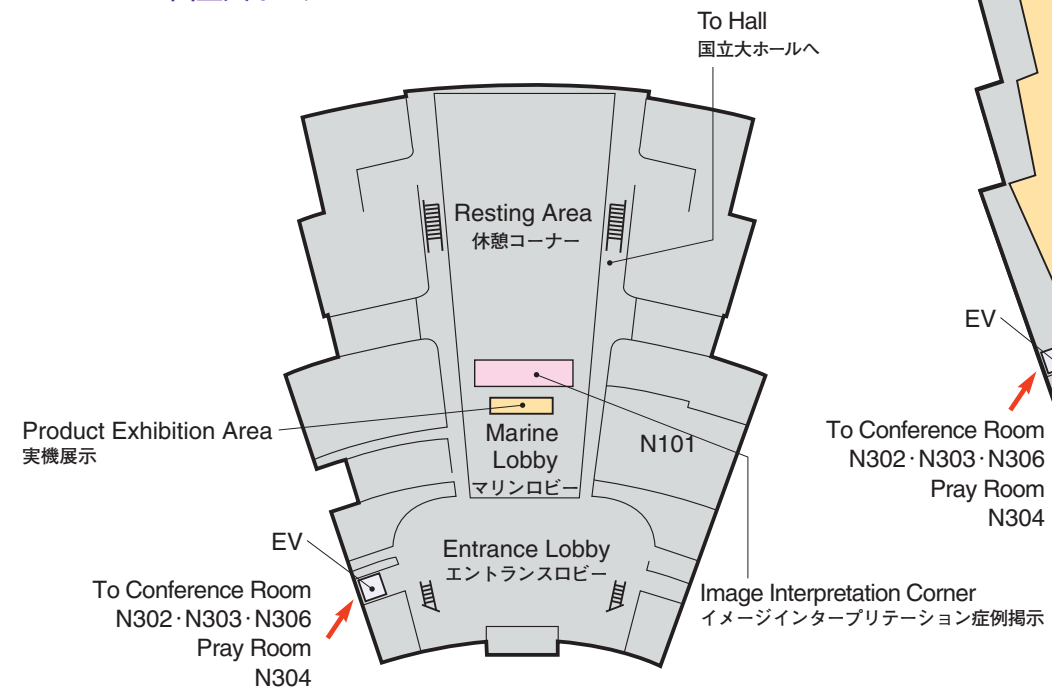

※ Each time required shows approximately.
※ 上記所要時間は、おおよその目安です。

Walking Directions

Venue Map

| |
|----------------------|
| JRS 日医放会場 |
| JSRT 技術学会会場 |
| JSMP 医学物理学会会場 |
| Common 合同会場 |

| | |
|---|--------------|
| Information Center (Conference Center 2F) インフォメーションセンター | 045-228-6569 |
| JRS Committee (213) 日医放実行委員会室 | 045-228-6568 |
| JSRT Committee (514) 技術学会実行委員会室 | 045-228-6572 |
| JSMP Committee (425) 医学物理学会実行委員会室 | 045-228-6571 |
| ITEM Administration 工業会事務局 | 045-228-6578 |
| JRC Administration (212) JRC 事務局 | 045-228-6567 |

National Convention Hall 1F 国立大ホール 1F

National Convention Hall 3F 国立大ホール 3F

National Convention Hall 2F 国立大ホール 2F

Venue Map