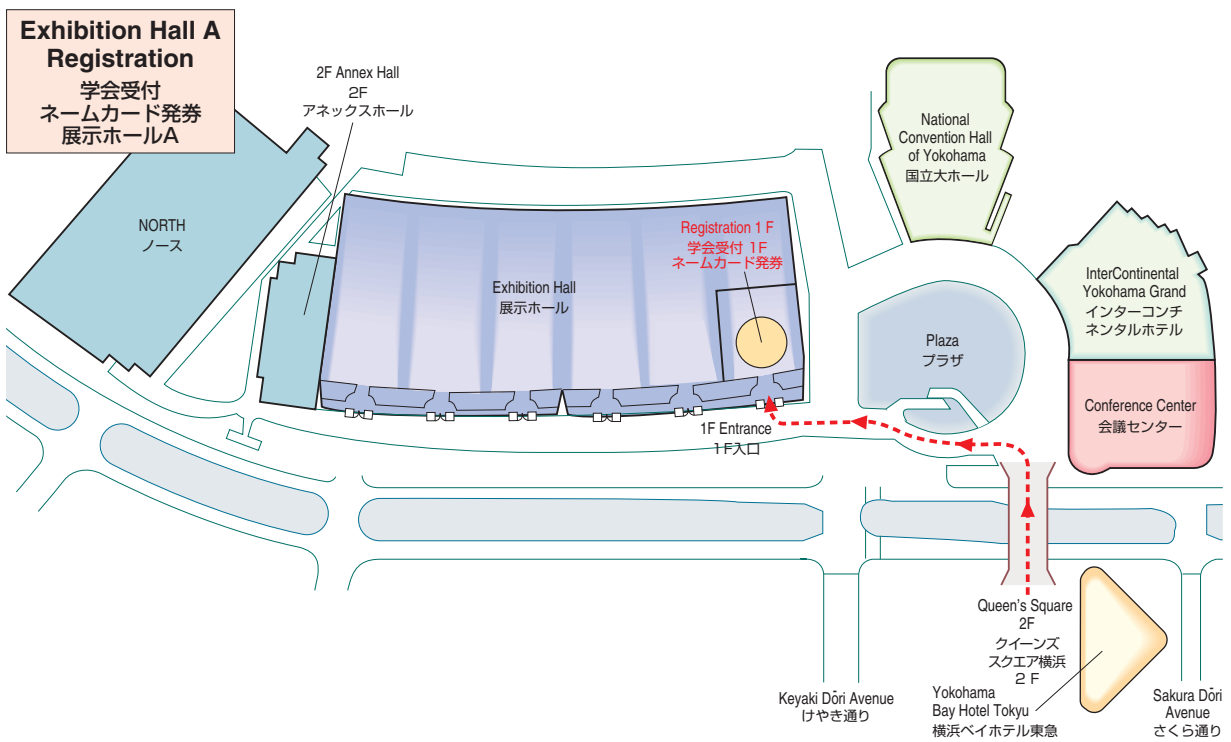

Access

| | | | | |
|----------------------------|---|------------------------------|---|------------------------------|
| Shibuya Sta. 渋谷駅 | Tokyu Toyoko Line, 30 min. 【東急東横線（みなとみらい線 乗り入れ）約 30 分（特急）】 | Minato Mirai Sta. みなとみらい駅 | 5 min. on foot. 【徒歩】約 5 分 | PACIFICO YOKOHAMA パシフィコ横浜 |
| Yokohama Sta. 横浜駅 | Minato Mirai Line, 3 min. 【みなとみらい線】約 3 分 | | | |
| | 17 min. by Bus from Bus stop 4 located at the 1st floor of Sogo Department Store, Yokohama St. Est. 【バス】約 17 分(東口そごう 1 階 市営・京急バス4 のりば) | | | |
| | 10 min. by Taxi. Taxi Stand on B 2F of Porta, Yokohama St. Est. 【タクシー】約 10 分(東口ポルタ地下 2 階 タクシーのりば) | | | |
| Shin-yokohama Sta. 新横浜駅 | JR Yokohama Line, 17 min. 【JR 横濱線】約 17 分 Yokohama Subway, 15 min. 【横浜市営地下鉄】約 15 分 | Sakuragicho Sta. 桜木町駅 | 12 min. on foot. 【徒歩】約 12 分 11 min. by Bus from Bus Stop 4. 【バス】約 11 分(市営バス 4 のりば) 5 min. by Taxi. 【タクシー】約 5 分 | |

※ Each time required shows approximately.
※ 上記所要時間は、おおよその目安です。

Walking Directions

Venue Map

| |
|----------------------|
| JRS 日医放会場 |
| JSRT 技術学会会場 |
| JSMP 医学物理学会会場 |
| Common 合同会場 |

| | |
|---|--------------|
| Information Center (Conference Center 2F) インフォメーションセンター | 045-228-6569 |
| JRS Committee (213) 日医放実行委員会室 | 045-228-6568 |
| JSRT Committee (514) 技術学会実行委員会室 | 045-228-6572 |
| JSMP Committee (425) 医学物理学会実行委員会室 | 045-228-6571 |
| ITEM Administration 工業会事務局 | 045-228-6578 |
| JRC Administration (212) JRC 事務局 | 045-228-6567 |

National Convention Hall 1F 国立大ホール 1F

National Convention Hall 3F 国立大ホール 3F

National Convention Hall 2F 国立大ホール 2F

Venue Map