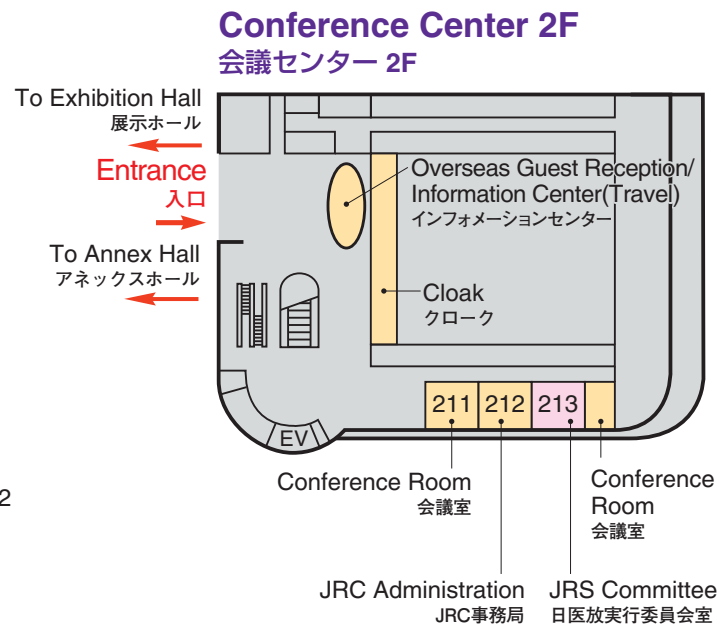

※ Each time required shows approximately.
※ 上記所要時間は、おおよその目安です。

Walking Directions

Venue Map

| |
|----------------------|
| JRS 日医放会場 |
| JSRT 技術学会会場 |
| JSMP 医学物理学会会場 |
| Common 合同会場 |

| | |
|---|--------------|
| Information Center (Conference Center 2F) インフォメーションセンター | 045-228-6569 |
| JRS Committee (213) 日医放実行委員会室 | 045-228-6568 |
| JSRT Committee (514) 技術学会実行委員会室 | 045-228-6572 |
| JSMP Committee (425) 医学物理学会実行委員会室 | 045-228-6571 |
| ITEM Administration 工業会事務局 | 045-228-6578 |
| JRC Administration (212) JRC 事務局 | 045-228-6567 |

National Convention Hall 1F 国立大ホール 1F

National Convention Hall 3F 国立大ホール 3F

National Convention Hall 2F 国立大ホール 2F

Venue Map